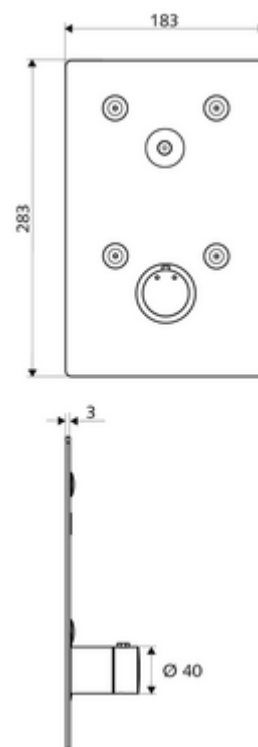

Obsah balení

- čelní deska
 - Dotyková elektronika CVD, programovatelná, chráněna proti postříku a působení vodního paprsku IP65
 - Ovládací tlačítko pro termostat s objímkou, odblokovatelná/aretovatelná tepelná pojistka 38 °C
- Upevňovací materiál

Technické údaje

- možnost nastavení pomocí SWS SSC
 - Aktivační síla (lehce/středně/těžce)
 - Manuální programování (vyp/zap)
 - Max. doba chodu (1-950 s)
 - hygienický proplach (vyp/1-1000 s, každých 1-250 hodin po posledním spláchnutí/ každých 1-250 hod)
 - Doba zablokování aktivace (vyp/1-255 s, prodleva 1-2000 min)
- možnost nastavení manuálním programováním
 - Max. doba chodu (4-120 s, 10 programových stupňů)
 - hygienický proplach (vyp/20 s, každých 24 h)
- materiál: Aktivace mosaz, čelní deska ušlechtilá ocel
- povrch: Aktivace chrom, čelní deska kartáčovaná ušlechtilá ocel
- rozměry čelní desky: B 183 mm x v 283 mm x h 3 mm
- druh ochrany: IP65 (dotyková elektronika CVD)