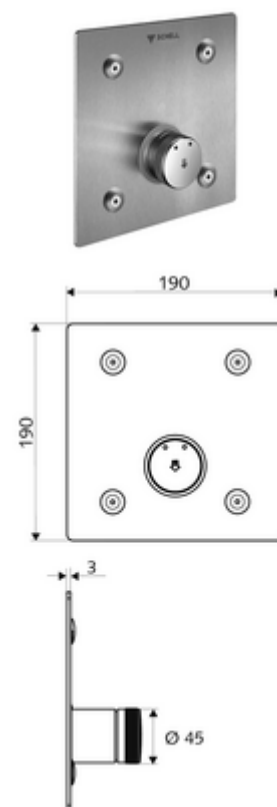

Číslo položky: 01 902 28 99

podomítková sprcha LINUS Basic D SC M smíchaná voda

Pro podomítkový Masterbox WBD-SC-M. Manuální spuštění s automatickým procesem uzavření.

Obsah balení

- čelní deska
  - Samouzavírací knoflík SC-M s přesuvnou objímkou
- Upevňovací materiál

Technické údaje

- materiál: Aktivace mosaz, čelní deska ušlechtilá ocel
- povrch: Aktivace chrom, čelní deska kartáčovaná ušlechtilá ocel
- rozměry čelní desky: B 190 mm x v 190 mm x h 3 mm

údaje o dodání

- hmotnost: 1,40 kg/kus
- jednotka balení: 1

nutné příslušenství

podomítkový Masterbox WBD-SC-M

obj. č.: 01 867 00 99

doporučené příslušenství

sprchová hlavice COMFORT Flex

obj. č.: 01 821 06 99

nebo

sprchová hlavice Aerosolarm

obj. č.: 01 814 06 99

nebo

nástěnné připojovací koleno PURIS

obj. č.: 06 469 06 99

nebo

nástěnné připojovací koleno

obj. č.: 06 463 06 99

nebo

Při příliš hluboké vestavbě Masterboxu

prodloužení kartuše D-SC-M

obj. č.: 29 648 06 99

nebo

prodloužení kartuše D-SC-M

obj. č.: 29 649 06 99

nebo