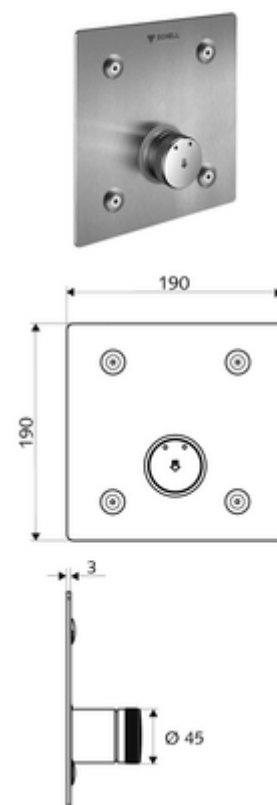

Číslo položky: 01 902 28 99

podomítková sprcha LINUS Basic D SC M smíchaná voda

Pro podomítkový Masterbox WBD-SC-M. Manuální spuštění s automatickým procesem uzavření.

Obsah balení

- čelní deska
  - Samouzavírací knoflík SC-M s přesuvnou objímkou
- Upevňovací materiál

Technické údaje

- materiál: Aktivace mosaz, čelní deska ušlechtilá ocel
- povrch: Aktivace chrom, čelní deska kartáčovaná ušlechtilá ocel
- rozměry čelní desky: B 190 mm x v 190 mm x h 3 mm

údaje o dodání

- hmotnost: 1,40 kg/kus
- jednotka balení: 1

nutné příslušenství

podomítkový Masterbox WBD-SC-M

obj. č.: 01 867 00 99

doporučené příslušenství

sprchová hlavice COMFORT Flex

obj. č.: 01 821 06 99

nebo

sprchová hlavice Aerosolarm

obj. č.: 01 814 06 99

nebo

nástěnné připojovací koleno PURIS

obj. č.: 06 469 06 99

nebo

nástěnné připojovací koleno

obj. č.: 06 463 06 99

nebo

Při příliš hluboké vestavbě Masterboxu

prodloužení kartuše D-SC-M

obj. č.: 29 648 06 99

nebo

prodloužení kartuše D-SC-M

obj. č.: 29 649 06 99

nebo