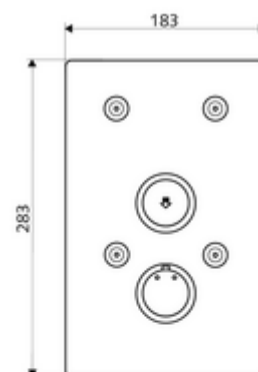

Číslo položky: 01 900 28 99

podomítková sprcha LINUS Basic D SC T smíchaná voda, termostat ThermoProtect

Pro podomítkový Masterbox WBD-SC-T. Manuální spouštění s automatickým procesem uzavření.

Obsah balení

- čelní deska
  - Ovládací tlačítko pro termostat s objímkou, odblokovatelná/aretovatelná tepelná pojistka 38 °C
  - Samouzavírací knoflík SC-V s přesuvnou objímkou
- Upevňovací materiál

Technické údaje

- materiál: Aktivace mosaz, čelní deska ušlechtilá ocel
- povrch: Aktivace chrom, čelní deska kartáčovaná ušlechtilá ocel
- rozměry čelní desky: B 183 mm x v 283 mm x h 3 mm

údaje o dodání

- hmotnost: 1,78 kg/kus
- jednotka balení: 1

nutné příslušenství

podomítkový Masterbox WBD-SC-T

obj. č.: 01 800 00 99

doporučené příslušenství

s termostatem rukojeť EasyGrip

obj. č.: 29 192 06 99

sprchová hlavice COMFORT Flex

obj. č.: 01 821 06 99 nebo

sprchová hlavice Aerosolarm

obj. č.: 01 814 06 99 nebo

nástěnné připojovací koleno PURIS

obj. č.: 06 469 06 99 nebo

nástěnné připojovací koleno

obj. č.: 06 463 06 99 nebo

Pro manuální termickou dezinfekci

elektromagnetický ventil termická dezinfekce

obj. č.: 01 875 00 99

klíčový spínač termické dezinfekce

obj. č.: 01 538 00 99

podomítkový zdroj 12 VDC, 100 - 240 VAC, 50 - 60 Hz

obj. č.: 01 566 00 99 nebo

zdroj 12 VDC, 100 - 240 VAC, 50 - 60 Hz

obj. č.: 01 490 00 99 nebo

elektrický rozdělovač 12 VDC, 100 - 240 VAC, 50 - 60 Hz

obj. č.: 01 537 00 99 nebo

Při příliš hluboké vestavbě Masterboxu

prodloužení sada D-SC-T 25 mm

obj. č.: 01 859 06 99 nebo

prodloužení sada D-SC-T 50 mm

obj. č.: 01 863 06 99 nebo