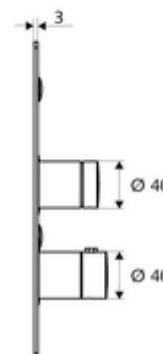

Číslo položky: 01 900 28 99

podomítková sprcha LINUS Basic D SC T smíchaná voda, termostat ThermoProtect

Pro podomítkový Masterbox WBD-SC-T. Manuální spouštění s automatickým procesem uzavření.

Obsah balení

- čelní deska
  - Ovládací tlačítko pro termostat s objímkou, odblokovatelná/aretovatelná tepelná pojistka 38 °C
  - Samouzavírací knoflík SC-V s přesuvnou objímkou
- Upevňovací materiál

Technické údaje

- materiál: Aktivace mosaz, čelní deska ušlechtilá ocel
- povrch: Aktivace chrom, čelní deska kartáčovaná ušlechtilá ocel
- rozměry čelní desky: B 183 mm x v 283 mm x h 3 mm

údaje o dodání

- hmotnost: 1,78 kg/kus
- jednotka balení: 1

nutné příslušenství

podomítkový Masterbox WBD-SC-T

obj. č.: 01 800 00 99

doporučené příslušenství

s termostatem rukojeť EasyGrip

obj. č.: 29 192 06 99

sprchová hlavice COMFORT Flex

obj. č.: 01 821 06 99 nebo

sprchová hlavice Aerosolarm

obj. č.: 01 814 06 99 nebo

nástěnné připojovací koleno PURIS

obj. č.: 06 469 06 99 nebo

nástěnné připojovací koleno

obj. č.: 06 463 06 99 nebo

Pro manuální termickou dezinfekci

elektromagnetický ventil termická dezinfekce

obj. č.: 01 875 00 99

klíčový spínač termické dezinfekce

obj. č.: 01 538 00 99

podomítkový zdroj 12 VDC, 100 - 240 VAC, 50 - 60 Hz

obj. č.: 01 566 00 99 nebo

zdroj 12 VDC, 100 - 240 VAC, 50 - 60 Hz

obj. č.: 01 490 00 99 nebo

elektrický rozdělovač 12 VDC, 100 - 240 VAC, 50 - 60 Hz

obj. č.: 01 537 00 99 nebo

Při příliš hluboké vestavbě Masterboxu

prodloužení sada D-SC-T 25 mm

obj. č.: 01 859 06 99 nebo

prodloužení sada D-SC-T 50 mm

obj. č.: 01 863 06 99 nebo