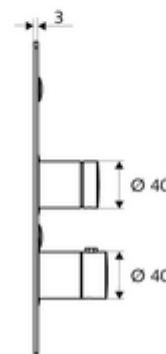

Číslo položky: 01 900 28 99

podomítková sprcha LINUS Basic D SC T smíchaná voda, termostat ThermoProtect

Pro podomítkový Masterbox WBD-SC-T. Manuální spouštění s automatickým procesem uzavření.

Obsah balení

- čelní deska
  - Ovládací tlačítko pro termostat s objímkou, odblokovatelná/aretovatelná tepelná pojistka 38 °C
  - Samouzavírací knoflík SC-V s přesuvnou objímkou
- Upevňovací materiál

Technické údaje

- materiál: Aktivace mosaz, čelní deska ušlechtilá ocel
- povrch: Aktivace chrom, čelní deska kartáčovaná ušlechtilá ocel
- rozměry čelní desky: B 183 mm x v 283 mm x h 3 mm

údaje o dodání

- hmotnost: 1,78 kg/kus
- jednotka balení: 1

nutné příslušenství

podomítkový Masterbox WBD-SC-T

obj. č.: 01 800 00 99

doporučené příslušenství

s termostatem rukojeť EasyGrip

obj. č.: 29 192 06 99

sprchová hlavice COMFORT Flex

obj. č.: 01 821 06 99 nebo

sprchová hlavice Aerosolarm

obj. č.: 01 814 06 99 nebo

nástěnné připojovací koleno PURIS

obj. č.: 06 469 06 99 nebo

nástěnné připojovací koleno

obj. č.: 06 463 06 99 nebo

Pro manuální termickou dezinfekci

elektromagnetický ventil termická dezinfekce

obj. č.: 01 875 00 99

klíčový spínač termické dezinfekce

obj. č.: 01 538 00 99

podomítkový zdroj 12 VDC, 100 - 240 VAC, 50 - 60 Hz

obj. č.: 01 566 00 99 nebo

zdroj 12 VDC, 100 - 240 VAC, 50 - 60 Hz

obj. č.: 01 490 00 99 nebo

elektrický rozdělovač 12 VDC, 100 - 240 VAC, 50 - 60 Hz

obj. č.: 01 537 00 99 nebo

Při příliš hluboké vestavbě Masterboxu

prodloužení sada D-SC-T 25 mm

obj. č.: 01 859 06 99 nebo

prodloužení sada D-SC-T 50 mm

obj. č.: 01 863 06 99 nebo