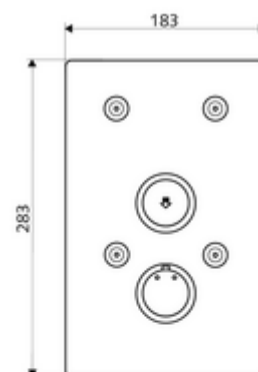

Číslo položky: 01 900 28 99

podomítková sprcha LINUS Basic D SC T smíchaná voda, termostat ThermoProtect

Pro podomítkový Masterbox WBD-SC-T. Manuální spouštění s automatickým procesem uzavření.

Obsah balení

- čelní deska
  - Ovládací tlačítko pro termostat s objímkou, odblokovatelná/aretovatelná tepelná pojistka 38 °C
  - Samouzavírací knoflík SC-V s přesuvnou objímkou
- Upevňovací materiál

Technické údaje

- materiál: Aktivace mosaz, čelní deska ušlechtilá ocel
- povrch: Aktivace chrom, čelní deska kartáčovaná ušlechtilá ocel
- rozměry čelní desky: B 183 mm x v 283 mm x h 3 mm

údaje o dodání

- hmotnost: 1,78 kg/kus
- jednotka balení: 1

nutné příslušenství

podomítkový Masterbox WBD-SC-T

obj. č.: 01 800 00 99

doporučené příslušenství

sprchová hlavice COMFORT Flex

obj. č.: 29 192 06 99

obj. č.: 01 821 06 99 nebo

obj. č.: 01 814 06 99 nebo

obj. č.: 06 469 06 99 nebo

obj. č.: 06 463 06 99 nebo

nástěnné připojovací koleno

Pro manuální termickou dezinfekci

elektromagnetický ventil termická dezinfekce

obj. č.: 01 875 00 99

klíčový spínač termické dezinfekce

obj. č.: 01 538 00 99

podomítkový zdroj 12 VDC, 100 - 240 VAC, 50 - 60 Hz

obj. č.: 01 566 00 99 nebo

zdroj 12 VDC, 100 - 240 VAC, 50 - 60 Hz

obj. č.: 01 490 00 99 nebo

elektrický rozdělovač 12 VDC, 100 - 240 VAC, 50 - 60 Hz

obj. č.: 01 537 00 99 nebo

Při příliš hluboké vestavbě Masterboxu

prodloužení sada D-SC-T 25 mm

obj. č.: 01 859 06 99 nebo

prodloužení sada D-SC-T 50 mm

obj. č.: 01 863 06 99 nebo