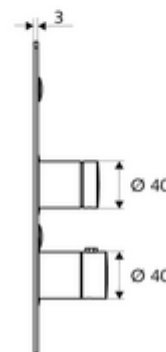

Číslo položky: 01 900 28 99

podomítková sprcha LINUS Basic D SC T smíchaná voda, termostat ThermoProtect

Pro podomítkový Masterbox WBD-SC-T. Manuální spouštění s automatickým procesem uzavření.

Obsah balení

- čelní deska
  - Ovládací tlačítko pro termostat s objímkou, odblokovatelná/aretovatelná tepelná pojistka 38 °C
  - Samouzavírací knoflík SC-V s přesuvnou objímkou
- Upevňovací materiál

Technické údaje

- materiál: Aktivace mosaz, čelní deska ušlechtilá ocel
- povrch: Aktivace chrom, čelní deska kartáčovaná ušlechtilá ocel
- rozměry čelní desky: B 183 mm x v 283 mm x h 3 mm

údaje o dodání

- hmotnost: 1,78 kg/kus
- jednotka balení: 1

nutné příslušenství

podomítkový Masterbox WBD-SC-T

obj. č.: 01 800 00 99

doporučené příslušenství

sprchová hlavice COMFORT Flex

obj. č.: 29 192 06 99

obj. č.: 01 821 06 99 nebo

obj. č.: 01 814 06 99 nebo

obj. č.: 06 469 06 99 nebo

obj. č.: 06 463 06 99 nebo

nástěnné připojovací koleno

Pro manuální termickou dezinfekci

elektromagnetický ventil termická dezinfekce

obj. č.: 01 875 00 99

klíčový spínač termické dezinfekce

obj. č.: 01 538 00 99

podomítkový zdroj 12 VDC, 100 - 240 VAC, 50 - 60 Hz

obj. č.: 01 566 00 99 nebo

zdroj 12 VDC, 100 - 240 VAC, 50 - 60 Hz

obj. č.: 01 490 00 99 nebo

elektrický rozdělovač 12 VDC, 100 - 240 VAC, 50 - 60 Hz

obj. č.: 01 537 00 99 nebo

Při příliš hluboké vestavbě Masterboxu

prodloužení sada D-SC-T 25 mm

obj. č.: 01 859 06 99 nebo

prodloužení sada D-SC-T 50 mm

obj. č.: 01 863 06 99 nebo