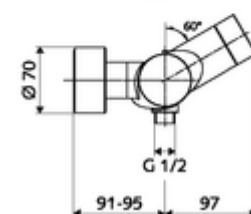

Technické údaje

- možnost nastavení pomocí SWS SSC
  - Aktivační síla (lehce/středně/těžce)
  - Manuální programování (vyp/zap)
  - Max. doba chodu (1-950 s)
  - hygienický proplach (vyp/1-1000 s, každých 1-250 hodin po posledním spláchnutí/ každých 1-250 hod)
  - Doba zablokování aktivace (vyp/1-255 s, prodleva 1-2000 min)
- možnost nastavení manuálním programováním
  - Max. doba chodu (4-120 s, 10 programových stupňů)
  - hygienický proplach (vyp/20 s, každých 24 h)
- průtok: 1,0 - 5,0 bar
- Max. klidový tlak: 8 bar
- Max. provozní teplota: 70 °C (80 °C pro termickou dezinfekci)
- Přípojka: 2x DN 15 G 1/2 vnější závit
- Vývod: DN 15 G 1/2 vnější závit (dole)
- materiál: Tělo mosaz s atestem pro pitnou vodu
- povrch: chrom
- Certifikáty: PA-IX 28574/IB, Belgaqua
- třída hluku: I
- třída průtoku: B

údaje o dodání

- hmotnost: 4,89 kg/kus
- jednotka balení: 1

doporučené příslušenství

S-přípojovací sada s předuzávěrem

obj. č.: 23 775 00 99