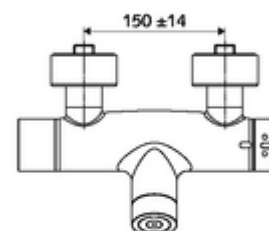

Technické údaje

- možnost nastavení pomocí SWS SSC
  - Aktivační síla (lehce/středně/těžce)
  - Manuální programování (vyp/zap)
  - Max. doba chodu (1-950 s)
  - hygienický proplach (vyp/1-1000 s, každých 1-250 hodin po posledním spláchnutí/ každých 1-250 hod)
  - Doba zablokování aktivace (vyp/1-255 s, prodleva 1-2000 min)
- možnost nastavení manuálním programováním
  - Max. doba chodu (4-120 s, 10 programových stupňů)
  - hygienický proplach (vyp/20 s, každých 24 h)
- průtok: 1,0 - 5,0 bar
- Max. klidový tlak: 8 bar
- Max. provozní teplota: 70 °C (80 °C pro termickou dezinfekci)
- Přípojka: 2x DN 15 G 1/2 vnější závit
- Vývod: DN 15 G 1/2 vnější závit (dole)
- materiál: Tělo mosaz s atestem pro pitnou vodu
- povrch: chrom
- Certifikáty: PA-IX 28574/IB, Belgaqua
- třída hluku: I
- třída průtoku: B

údaje o dodání

- hmotnost: 4,89 kg/kus
- jednotka balení: 1

doporučené příslušenství

obj. č.: 23 775 00 99