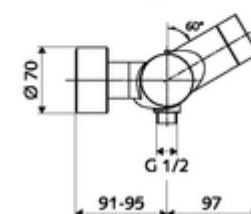

Technické údaje

- možnost nastavení pomocí SWS SSC
  - Aktivační síla (lehce/středně/těžce)
  - Manuální programování (vyp/zap)
  - Max. doba chodu (1-950 s)
  - hygienický proplach (vyp/1-1000 s, každých 1-250 hodin po posledním spláchnutí/ každých 1-250 hod)
  - Doba zablokování aktivace (vyp/1-255 s, prodleva 1-2000 min)
- možnost nastavení manuálním programováním
  - Max. doba chodu (4-120 s, 10 programových stupňů)
  - hygienický proplach (vyp/20 s, každých 24 h)
- průtok: 1,0 - 5,0 bar
- Max. klidový tlak: 8 bar
- Max. provozní teplota: 70 °C (80 °C pro termickou dezinfekci)
- Přípojka: 2x DN 15 G 1/2 vnější závit
- Vývod: DN 15 G 1/2 vnější závit (dole)
- materiál: Tělo mosaz s atestem pro pitnou vodu
- povrch: chrom
- Certifikáty: PA-IX 28574/IB, Belgaqua
- třída hluku: I
- třída průtoku: B

údaje o dodání

- hmotnost: 4,89 kg/kus
- jednotka balení: 1

doporučené příslušenství

obj. č.: 23 775 00 99