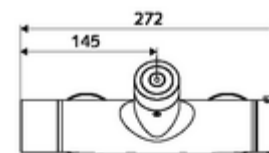

Technické údaje

- možnost nastavení pomocí SWS SSC
  - Aktivační síla (lehce/středně/těžce)
  - Manuální programování (vyp/zap)
  - Max. doba chodu (1-950 s)
  - hygienický proplach (vyp/1-1000 s, každých 1-250 hodin po posledním spláchnutí/ každých 1-250 hod)
  - Doba zablokování aktivace (vyp/1-255 s, prodleva 1-2000 min)
- možnost nastavení manuálním programováním
  - Max. doba chodu (4-120 s, 10 programových stupňů)
  - hygienický proplach (vyp/20 s, každých 24 h)
- průtok: 1,0 - 5,0 bar
- Max. klidový tlak: 8 bar
- Max. provozní teplota: 70 °C (80 °C pro termickou dezinfekci)
- Přípojka: 2x DN 15 G 1/2 vnější závit
- Vývod: DN 15 G 1/2 vnější závit (dole)
- materiál: Tělo mosaz s atestem pro pitnou vodu
- povrch: chrom
- Certifikáty: PA-IX 28574/IB, Belgaqua
- třída hluku: I
- třída průtoku: B

údaje o dodání

- hmotnost: 4,89 kg/kus
- jednotka balení: 1

doporučené příslušenství

obj. č.: 23 775 00 99