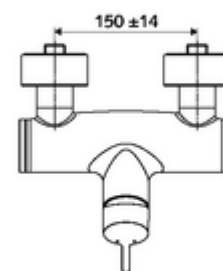

Číslo položky: 01 618 06 99

nástěnná sprchová armatura VITUS VD EH M / U smíchaná voda

Manuální otevř/zavř ovládání. Sprchová přípojka spodní.

Obsah balení

- páková nástěnná sprchová armatura
 - Ventil k provádění manuální termické dezinfekce (v souladu s DVGW list W 551)
 - směšovací keramická kartuše pro pákovou armaturu s omezovačem horké vody i průtoku
 - Páková směšovací baterie
- 2 zpětné klapky RV (EN 1717: EB)
- 2 S-přípojky a rozety (hloubkově nastavitelné)

Technické údaje

- Max. provozní teplota: 70 °C (80 °C pro termickou dezinfekci)
- Přípojka: 2x DN 15 G 1/2 vnější závit
- Vývod: DN 15 G 1/2 vnější závit (dole)
- materiál: Tělo mosaz s atestem pro pitnou vodu
- povrch: chrom
- Certifikáty: PA-IX 38242/IB, Belgaqua
- třída hluku: I
- třída průtoku: B

údaje o dodání

- hmotnost: 4,03 kg/kus
- jednotka balení: 1

doporučené příslušenství

S-připojovací sada s předuzávěrem	obj. č.: 23 775 00 99	
Sprchová sada 900	obj. č.: 29 207 06 99	nebo
Sprchová sada 680	obj. č.: 29 208 06 99	nebo
omezovač průtoku LEED	obj. č.: 29 239 00 99	nebo
omezovač průtoku BREEAM	obj. č.: 29 240 00 99	nebo