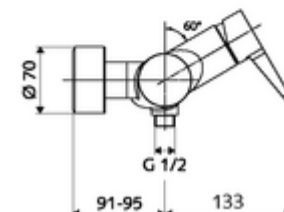

Číslo položky: 01 618 06 99

nástěnná sprchová armatura VITUS VD EH M / U smíchaná voda

Manuální otevř/zavř ovládání. Sprchová přípojka spodní.

Obsah balení

- páková nástěnná sprchová armatura
 - Ventil k provádění manuální termické dezinfekce (v souladu s DVGW list W 551)
 - směšovací keramická kartuše pro pákovou armaturu s omezovačem horké vody i průtoku
 - Páková směšovací baterie
- 2 zpětné klapky RV (EN 1717: EB)
- 2 S-přípojky a rozety (hloubkově nastavitelné)

Technické údaje

- Max. provozní teplota: 70 °C (80 °C pro termickou dezinfekci)
- Přípojka: 2x DN 15 G 1/2 vnější závit
- Vývod: DN 15 G 1/2 vnější závit (dole)
- materiál: Tělo mosaz s atestem pro pitnou vodu
- povrch: chrom
- Certifikáty: PA-IX 38242/IB, Belgaqua
- třída hluku: I
- třída průtoku: B

údaje o dodání

- hmotnost: 4,03 kg/kus
- jednotka balení: 1

doporučené příslušenství

S-připojovací sada s předuzávěrem	obj. č.: 23 775 00 99	
Sprchová sada 900	obj. č.: 29 207 06 99	nebo
Sprchová sada 680	obj. č.: 29 208 06 99	nebo
omezovač průtoku LEED	obj. č.: 29 239 00 99	nebo
omezovač průtoku BREEAM	obj. č.: 29 240 00 99	nebo