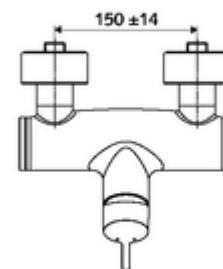

Číslo položky: 01 618 06 99

nástěnná sprchová armatura VITUS VD EH M / U smíchaná voda

Manuální otevř/zavř ovládání. Sprchová přípojka spodní.

Obsah balení

- páková nástěnná sprchová armatura
 - Ventil k provádění manuální termické dezinfekce (v souladu s DVGW list W 551)
 - směšovací keramická kartuše pro pákovou armaturu s omezovačem horké vody i průtoku
 - Páková směšovací baterie
- 2 zpětné klapky RV (EN 1717: EB)
- 2 S-přípojky a rozety (hloubkově nastavitelné)

Technické údaje

- Max. provozní teplota: 70 °C (80 °C pro termickou dezinfekci)
- Přípojka: 2x DN 15 G 1/2 vnější závit
- Vývod: DN 15 G 1/2 vnější závit (dole)
- materiál: Tělo mosaz s atestem pro pitnou vodu
- povrch: chrom
- Certifikáty: PA-IX 38242/IB, Belgaqua
- třída hluku: I
- třída průtoku: B

údaje o dodání

- hmotnost: 4,03 kg/kus
- jednotka balení: 1

doporučené příslušenství

S-připojovací sada s předuzávěrem	obj. č.: 23 775 00 99	
Sprchová sada 900	obj. č.: 29 207 06 99	nebo
Sprchová sada 680	obj. č.: 29 208 06 99	nebo
omezovač průtoku LEED	obj. č.: 29 239 00 99	nebo
omezovač průtoku BREEAM	obj. č.: 29 240 00 99	nebo