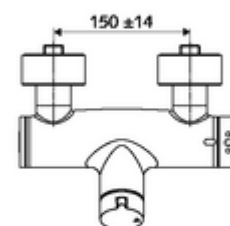

Číslo položky: 01 617 06 99

nástěnná sprchová armatura VITUS VD Auf/Zu T / u smíchaná voda, termostat ThermoProtect

Manuální otevř/zavř ovládání. Sprchová přípojka spodní.

Obsah balení

- otevř./zavř. nástěnná sprchová armatura
 - ThermoProtect termostat podle EN 1111, odblokovatelná/aretovatelná tepelná pojistka na 38 °C, ochrana proti opaření při výpadku přívodu studené vody
 - Ventil k provádění manuální termické dezinfekce (v souladu s DVGW list W 551)
 - 2 zpětné klapky (EN 1717: EB)
 - Ovládací tlačítko otevř./zavř.
 - keramická kartuše s funkcí otevřeno/zavřeno
- 2 S-přípojky a rozety (hloubkově nastavitelné)

Technické údaje

- Max. provozní teplota: 70 °C (80 °C pro termickou dezinfekci)
- Přípojka: 2x DN 15 G 1/2 vnější závit
- Vývod: DN 15 G 1/2 vnější závit (dole)
- materiál: Tělo mosaz s atestem pro pitnou vodu
- povrch: chrom
- Certifikáty: PA-IX 38240/IB, Belgaqua
- třída hluku: I
- třída průtoku: B

údaje o dodání

- hmotnost: 4,22 kg/kus
- jednotka balení: 1

doporučené příslušenství

S-připojovací sada s předuzávěrem	obj. č.: 23 775 00 99	
Sprchová sada 900	obj. č.: 29 207 06 99	nebo
Sprchová sada 680	obj. č.: 29 208 06 99	nebo
omezovač průtoku LEED	obj. č.: 29 239 00 99	nebo
omezovač průtoku BREEAM	obj. č.: 29 240 00 99	nebo