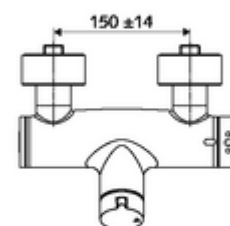

Číslo položky: 01 617 06 99

nástěnná sprchová armatura VITUS VD Auf/Zu T / u smíchaná voda, termostat ThermoProtect

Manuální otevř/zavř ovládání. Sprchová přípojka spodní.

Obsah balení

- otevř./zavř. nástěnná sprchová armatura
 - ThermoProtect termostat podle EN 1111, odblokovatelná/aretovatelná tepelná pojistka na 38 °C, ochrana proti opaření při výpadku přívodu studené vody
 - Ventil k provádění manuální termické dezinfekce (v souladu s DVGW list W 551)
 - 2 zpětné klapky (EN 1717: EB)
 - Ovládací tlačítko otevř./zavř.
 - keramická kartuše s funkcí otevřeno/zavřeno
- 2 S-přípojky a rozety (hloubkově nastavitelné)

Technické údaje

- Max. provozní teplota: 70 °C (80 °C pro termickou dezinfekci)
- Přípojka: 2x DN 15 G 1/2 vnější závit
- Vývod: DN 15 G 1/2 vnější závit (dole)
- materiál: Tělo mosaz s atestem pro pitnou vodu
- povrch: chrom
- Certifikáty: PA-IX 38240/IB, Belgaqua
- třída hluku: I
- třída průtoku: B

údaje o dodání

- hmotnost: 4,22 kg/kus
- jednotka balení: 1

doporučené příslušenství

Sprchová sada 900	obj. č.: 23 775 00 99	nebo
Sprchová sada 680	obj. č.: 29 207 06 99	nebo
omezovač průtoku LEED	obj. č.: 29 208 06 99	nebo
omezovač průtoku BREEAM	obj. č.: 29 239 00 99	nebo
	obj. č.: 29 240 00 99	nebo