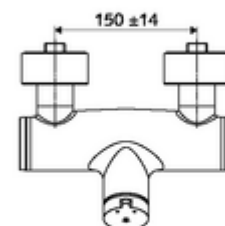

Číslo položky: 01 616 06 99

nástěnná sprchová armatura VITUS VD SC M / U smíchaná voda

Manuální spouštění s automatickým procesem uzavření. Jednoduché nastavení doby chodu. Sprchová přípojka spodní.

Obsah balení

- samouzavírací nástěnná sprchová armatura
  - samouzavírací kartuše SC II s omezoavčem horké vody
  - Ventil k provádění manuální termické dezinfekce (v souladu s DVGW list W 551)
  - 2 zpětné klapky (EN 1717: EB)
  - Samouzavírací knoflík SC-M
- 2 S-přípojky a rozety (hloubkově nastavitelné)

Technické údaje

- doba: 5 - 30 s nastavitelné
- Max. provozní teplota: 70 °C (80 °C pro termickou dezinfekci)
- Přípojka: 2x DN 15 G 1/2 vnější závit
- Vývod: DN 15 G 1/2 vnější závit (dole)
- materiál: Tělo mosaz s atestem pro pitnou vodu
- povrch: chrom
- Certifikáty: PA-IX 38241/IB, Belgaqua
- třída hluku: I
- třída průtoku: B

údaje o dodání

- hmotnost: 3,80 kg/kus
- jednotka balení: 1

doporučené příslušenství

Sprchová sada 900	obj. č.: 23 775 00 99	nebo
Sprchová sada 680	obj. č.: 29 207 06 99	nebo
omezovač průtoku LEED	obj. č.: 29 208 06 99	nebo
omezovač průtoku BREEAM	obj. č.: 29 239 00 99	nebo
	obj. č.: 29 240 00 99	nebo