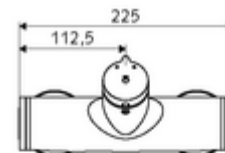

Číslo položky: 01 616 06 99

nástěnná sprchová armatura VITUS VD SC M / U smíchaná voda

Manuální spouštění s automatickým procesem uzavření. Jednoduché nastavení doby chodu. Sprchová přípojka spodní.

Obsah balení

- samouzavírací nástěnná sprchová armatura
  - samouzavírací kartuše SC II s omezoavčem horké vody
  - Ventil k provádění manuální termické dezinfekce (v souladu s DVGW list W 551)
  - 2 zpětné klapky (EN 1717: EB)
  - Samouzavírací knoflík SC-M
- 2 S-přípojky a rozety (hloubkově nastavitelné)

Technické údaje

- doba: 5 - 30 s nastavitelné
- Max. provozní teplota: 70 °C (80 °C pro termickou dezinfekci)
- Přípojka: 2x DN 15 G 1/2 vnější závit
- Vývod: DN 15 G 1/2 vnější závit (dole)
- materiál: Tělo mosaz s atestem pro pitnou vodu
- povrch: chrom
- Certifikáty: PA-IX 38241/IB, Belgaqua
- třída hluku: I
- třída průtoku: B

údaje o dodání

- hmotnost: 3,80 kg/kus
- jednotka balení: 1

doporučené příslušenství

Sprchová sada 900	obj. č.: 23 775 00 99	nebo
Sprchová sada 680	obj. č.: 29 207 06 99	nebo
omezovač průtoku LEED	obj. č.: 29 208 06 99	nebo
omezovač průtoku BREEAM	obj. č.: 29 239 00 99	nebo
	obj. č.: 29 240 00 99	nebo