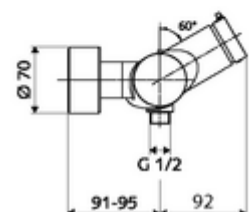

Číslo položky: 01 616 06 99

nástěnná sprchová armatura VITUS VD SC M / U smíchaná voda

Manuální spouštění s automatickým procesem uzavření. Jednoduché nastavení doby chodu. Sprchová přípojka spodní.

Obsah balení

- samouzavírací nástěnná sprchová armatura
  - samouzavírací kartuše SC II s omezoavčem horké vody
  - Ventil k provádění manuální termické dezinfekce (v souladu s DVGW list W 551)
  - 2 zpětné klapky (EN 1717: EB)
  - Samouzavírací knoflík SC-M
- 2 S-přípojky a rozety (hloubkově nastavitelné)

Technické údaje

- doba: 5 - 30 s nastavitelné
- Max. provozní teplota: 70 °C (80 °C pro termickou dezinfekci)
- Přípojka: 2x DN 15 G 1/2 vnější závit
- Vývod: DN 15 G 1/2 vnější závit (dole)
- materiál: Tělo mosaz s atestem pro pitnou vodu
- povrch: chrom
- Certifikáty: PA-IX 38241/IB, Belgaqua
- třída hluku: I
- třída průtoku: B

údaje o dodání

- hmotnost: 3,80 kg/kus
- jednotka balení: 1

doporučené příslušenství

Sprchová sada 900	obj. č.: 23 775 00 99	nebo
Sprchová sada 680	obj. č.: 29 207 06 99	nebo
omezovač průtoku LEED	obj. č.: 29 208 06 99	nebo
omezovač průtoku BREEAM	obj. č.: 29 239 00 99	nebo
	obj. č.: 29 240 00 99	nebo