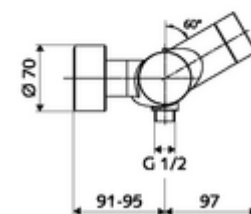

údaje o dodání

- hmotnost: 4,29 kg/kus
- jednotka balení: 1

doporučené příslušenství

S-připojovací sada s předuzávěrem	obj. č.: 23 775 00 99	
Sprchová sada 900	obj. č.: 29 207 06 99	nebo
Sprchová sada 680	obj. č.: 29 208 06 99	nebo