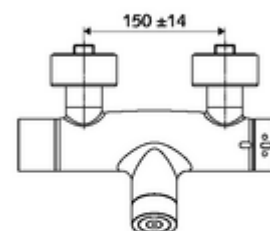

### Obsah balení

- elektronická samouzavírací nástěnná sprchová armatura
  - ThermoProtect termostat podle EN 1111, odblokovatelná/aretovatelná tepelná pojistka na 38 °C, ochrana proti opaření při výpadku přívodu studené vody
  - magnetický ventil 6 V s předfiltrem
  - 2 zpětné klapky (EN 1717: EB)
  - Příhrádka na baterii 6 V (integrována)
  - Dotyková elektronika CVD, programovatelná, chráněna proti postříku a působení vodního paprsku IP65
- 4x AA alkalické baterie 1,5 V
- 2 S-přípojky a rozety (hloubkově nastavitelné)

### údaje o dodání

- hmotnost: 4,29 kg/kus
- jednotka balení: 1