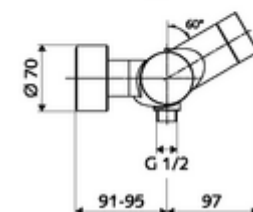

### údaje o dodání

- hmotnost: 4,29 kg/kus
- jednotka balení: 1