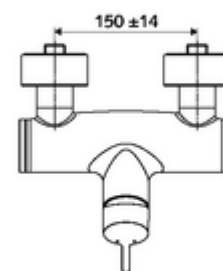

Číslo položky: 01 613 06 99

nástěnná sprchová armatura VITUS VD EH M / U smíchaná voda

Manuální otevř/zavř ovládání. Sprchová přípojka spodní.

Obsah balení

- páková nástěnná sprchová armatura
 - směšovací keramická kartuše pro pákovou armaturu s omezovačem horké vody i průtoku
 - Páková směšovací baterie
- 2 zpětné klapky RV (EN 1717: EB)
- 2 S-přípojky a rozety (hloubkově nastavitelné)

Technické údaje

- Max. provozní teplota: 70 °C (80 °C pro termickou dezinfekci)
- Přípojka: 2x DN 15 G 1/2 vnější závit
- Vývod: DN 15 G 1/2 vnější závit (dole)
- materiál: Tělo mosaz s atestem pro pitnou vodu
- povrch: chrom
- Certifikáty: PA-IX 38242/IB, Belgaqua
- třída hluku: I
- třída průtoku: B

údaje o dodání

- hmotnost: 3,99 kg/kus
- jednotka balení: 1

doporučené příslušenství

S-připojovací sada s předuzávěrem	obj. č.: 23 775 00 99	
Sprchová sada 900	obj. č.: 29 207 06 99	nebo
Sprchová sada 680	obj. č.: 29 208 06 99	nebo
omezovač průtoku LEED	obj. č.: 29 239 00 99	nebo
omezovač průtoku BREEAM	obj. č.: 29 240 00 99	nebo