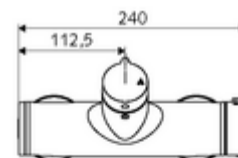

Číslo položky: 01 612 06 99

nástěnná sprchová armatura VITUS VD Auf/Zu T / u smíchaná voda, termostat ThermoProtect

Manuální otevř/zavř ovládání. Sprchová přípojka spodní.

Obsah balení

- otevř./zavř. nástěnná sprchová armatura
  - ThermoProtect termostat podle EN 1111, odblokovatelná/aretovatelná tepelná pojistka na 38 °C, ochrana proti opaření při výpadku přívodu studené vody
  - 2 zpětné klapky (EN 1717: EB)
  - Ovládací tlačítko otevř./zavř.
  - keramická kartuše s funkcí otevřeno/zavřeno
- 2 S-přípojky a rozety (hloubkově nastavitelné)

Technické údaje

- Max. provozní teplota: 70 °C (80 °C pro termickou dezinfekci)
- Přípojka: 2x DN 15 G 1/2 vnější závit
- Vývod: DN 15 G 1/2 vnější závit (dole)
- materiál: Tělo mosaz s atestem pro pitnou vodu
- povrch: chrom
- Certifikáty: PA-IX 38240/IB, Belgaqua
- třída hluku: I
- třída průtoku: B

údaje o dodání

- hmotnost: 4,21 kg/kus
- jednotka balení: 1

doporučené příslušenství

Sprchová sada 900	obj. č.: 23 775 00 99	nebo
Sprchová sada 680	obj. č.: 29 207 06 99	nebo
omezovač průtoku LEED	obj. č.: 29 208 06 99	nebo
omezovač průtoku BREEAM	obj. č.: 29 239 00 99	nebo
	obj. č.: 29 240 00 99	nebo