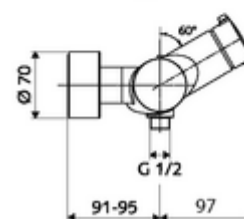

Číslo položky: 01 612 06 99

nástěnná sprchová armatura VITUS VD Auf/Zu T / u smíchaná voda, termostat ThermoProtect

Manuální otevř/zavř ovládání. Sprchová přípojka spodní.

Obsah balení

- otevř./zavř. nástěnná sprchová armatura
  - ThermoProtect termostat podle EN 1111, odblokovatelná/aretovatelná tepelná pojistka na 38 °C, ochrana proti opaření při výpadku přívodu studené vody
  - 2 zpětné klapky (EN 1717: EB)
  - Ovládací tlačítko otevř./zavř.
  - keramická kartuše s funkcí otevřeno/zavřeno
- 2 S-přípojky a rozety (hloubkově nastavitelné)

Technické údaje

- Max. provozní teplota: 70 °C (80 °C pro termickou dezinfekci)
- Přípojka: 2x DN 15 G 1/2 vnější závit
- Vývod: DN 15 G 1/2 vnější závit (dole)
- materiál: Tělo mosaz s atestem pro pitnou vodu
- povrch: chrom
- Certifikáty: PA-IX 38240/IB, Belgaqua
- třída hluku: I
- třída průtoku: B

údaje o dodání

- hmotnost: 4,21 kg/kus
- jednotka balení: 1

doporučené příslušenství

Sprchová sada 900	obj. č.: 23 775 00 99	nebo
Sprchová sada 680	obj. č.: 29 207 06 99	nebo
omezovač průtoku LEED	obj. č.: 29 208 06 99	nebo
omezovač průtoku BREEAM	obj. č.: 29 239 00 99	nebo
	obj. č.: 29 240 00 99	nebo