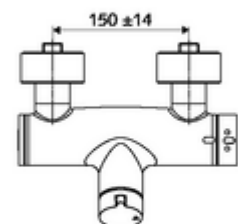

## Obsah balení

- otevř./zavř. nástěnná sprchová armatura
  - ThermoProtect termostat podle EN 1111, odblokovatelná/aretovatelná tepelná pojistka na 38 °C, ochrana proti opaření při výpadku přívodu studené vody
  - 2 zpětné klapky (EN 1717: EB)
  - Ovládací tlačítko otevř./zavř.
  - keramická kartuše s funkcí otevřeno/zavřeno
- 2 S-přípojky a rozety (hloubkově nastavitelné)

## Technické údaje

- Max. provozní teplota: 70 °C (80 °C pro termickou dezinfekci)
- Přípojka: 2x DN 15 G 1/2 vnější závit
- Vývod: DN 15 G 1/2 vnější závit (dole)
- materiál: Tělo mosaz s atestem pro pitnou vodu
- povrch: chrom
- Certifikáty: PA-IX 38240/IB, Belgaqua
- třída hluku: I
- třída průtoku: B

## údaje o dodání

- hmotnost: 4,21 kg/kus
- jednotka balení: 1