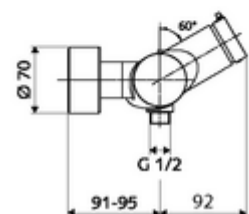

Číslo položky: 01 611 06 99

nástěnná sprchová armatura VITUS VD SC M / U smíchaná voda

Manuální spouštění s automatickým procesem uzavření. Jednoduché nastavení doby chodu. Sprchová přípojka spodní.

Obsah balení

- samouzavírací nástěnná sprchová armatura
  - samouzavírací kartuše SC II s omezoavčem horké vody
  - 2 zpětné klapky (EN 1717: EB)
  - Samouzavírací knoflík SC-M
- 2 S-přípojky a rozety (hloubkově nastavitelné)

Technické údaje

- doba: 5 - 30 s nastavitelné
- Max. provozní teplota: 70 °C (80 °C pro termickou dezinfekci)
- Přípojka: 2x DN 15 G 1/2 vnější závit
- Vývod: DN 15 G 1/2 vnější závit (dole)
- materiál: Tělo mosaz s atestem pro pitnou vodu
- povrch: chrom
- Certifikáty: PA-IX 38241/IB, Belgaqua
- třída hluku: I
- třída průtoku: B

údaje o dodání

- hmotnost: 3,76 kg/kus
- jednotka balení: 1

doporučené příslušenství

Sprchová sada 900	obj. č.: 23 775 00 99	nebo
Sprchová sada 680	obj. č.: 29 207 06 99	nebo
omezovač průtoku LEED	obj. č.: 29 208 06 99	nebo
omezovač průtoku BREEAM	obj. č.: 29 239 00 99	nebo
	obj. č.: 29 240 00 99	nebo