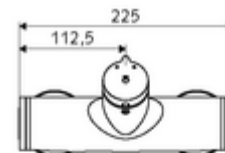

Číslo položky: 01 611 06 99

nástěnná sprchová armatura VITUS VD SC M / U smíchaná voda

Manuální spouštění s automatickým procesem uzavření. Jednoduché nastavení doby chodu. Sprchová přípojka spodní.

Obsah balení

- samouzavírací nástěnná sprchová armatura
  - samouzavírací kartuše SC II s omezoavčem horké vody
  - 2 zpětné klapky (EN 1717: EB)
  - Samouzavírací knoflík SC-M
- 2 S-přípojky a rozety (hloubkově nastavitelné)

Technické údaje

- doba: 5 - 30 s nastavitelné
- Max. provozní teplota: 70 °C (80 °C pro termickou dezinfekci)
- Přípojka: 2x DN 15 G 1/2 vnější závit
- Vývod: DN 15 G 1/2 vnější závit (dole)
- materiál: Tělo mosaz s atestem pro pitnou vodu
- povrch: chrom
- Certifikáty: PA-IX 38241/IB, Belgaqua
- třída hluku: I
- třída průtoku: B

údaje o dodání

- hmotnost: 3,76 kg/kus
- jednotka balení: 1

doporučené příslušenství

Sprchová sada 900	obj. č.: 23 775 00 99	nebo
Sprchová sada 680	obj. č.: 29 207 06 99	nebo
omezovač průtoku LEED	obj. č.: 29 208 06 99	nebo
omezovač průtoku BREEAM	obj. č.: 29 239 00 99	nebo
	obj. č.: 29 240 00 99	nebo