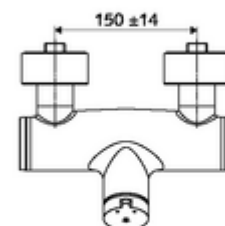

Číslo položky: 01 611 06 99

nástěnná sprchová armatura VITUS VD SC M / U smíchaná voda

Manuální spouštění s automatickým procesem uzavření. Jednoduché nastavení doby chodu. Sprchová přípojka spodní.

Obsah balení

- samouzavírací nástěnná sprchová armatura
  - samouzavírací kartuše SC II s omezoavčem horké vody
  - 2 zpětné klapky (EN 1717: EB)
  - Samouzavírací knoflík SC-M
- 2 S-přípojky a rozety (hloubkově nastavitelné)

Technické údaje

- doba: 5 - 30 s nastavitelné
- Max. provozní teplota: 70 °C (80 °C pro termickou dezinfekci)
- Přípojka: 2x DN 15 G 1/2 vnější závit
- Vývod: DN 15 G 1/2 vnější závit (dole)
- materiál: Tělo mosaz s atestem pro pitnou vodu
- povrch: chrom
- Certifikáty: PA-IX 38241/IB, Belgaqua
- třída hluku: I
- třída průtoku: B

údaje o dodání

- hmotnost: 3,76 kg/kus
- jednotka balení: 1

doporučené příslušenství

Sprchová sada 900	obj. č.: 23 775 00 99	nebo
Sprchová sada 680	obj. č.: 29 207 06 99	nebo
omezovač průtoku LEED	obj. č.: 29 208 06 99	nebo
omezovač průtoku BREEAM	obj. č.: 29 239 00 99	nebo
	obj. č.: 29 240 00 99	nebo