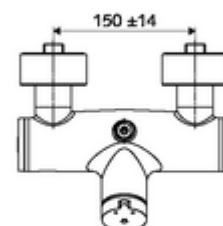

Číslo položky: 01 606 06 99

nástěnná sprchová armatura VITUS VD SC M / O smíchaná voda

Manuální spouštění s automatickým procesem uzavření. Jednoduché nastavení doby chodu. Sprchová přípojka horní.

Obsah balení

- samouzavírací nástěnná sprchová armatura
  - samouzavírací kartuše SC II s omezoavčem horké vody
  - Ventil k provádění manuální termické dezinfekce (v souladu s DVGW list W 551)
  - 2 zpětné klapky (EN 1717: EB)
  - Samouzavírací knoflík SC-M
- 2 S-přípojky a rozety (hloubkově nastavitelné)

Technické údaje

- doba: 5 - 30 s nastavitelné
- Max. provozní teplota: 70 °C (80 °C pro termickou dezinfekci)
- Přípojka: 2x DN 15 G 1/2 vnější závit
- Vývod: DN 15 G 1/2 vnější závit (nahoru)
- materiál: Tělo mosaz s atestem pro pitnou vodu
- povrch: chrom
- Certifikáty: PA-IX 38241/IB, Belgaqua
- třída hluku: I
- třída průtoku: B

údaje o dodání

- hmotnost: 3,78 kg/kus
- jednotka balení: 1

doporučené příslušenství

omezovač průtoku LEED
omezovač průtoku BREEAM

U přípojky podomítkové sprchové hlavice

sprchová hlavice COMFORT Flex

U přípojky nástěnné sprchové hlavice

nástěnná sada trubek VITUS
nástěnná sprchová hlavice COMFORT

obj. č.: 23 775 00 99

obj. č.: 29 239 00 99 nebo

obj. č.: 29 240 00 99 nebo

obj. č.: 25 667 06 99 nebo

obj. č.: 25 668 06 99 nebo

obj. č.: 01 821 06 99 nebo

obj. č.: 01 814 06 99 nebo

obj. č.: 25 666 06 99

obj. č.: 01 846 06 99