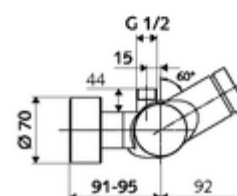

Číslo položky: 01 605 06 99

nástěnná sprchová armatura VITUS VD SC T / O smíchaná voda, termostat ThermoProtect

Manuální spouštění s automatickým procesem uzavření. Jednoduché nastavení doby chodu. Sprchová přípojka horní.

Obsah balení

- samouzavírací nástěnná sprchová armatura
  - ThermoProtect termostat podle EN 1111, odblokovatelná/aretovatelná tepelná pojistka na 38 °C, ochrana proti opaření při výpadku přívodu studené vody
  - Ventil k provádění manuální termické dezinfekce (v souladu s DVGW list W 551)
  - 2 zpětné klapky (EN 1717: EB)
  - Samouzavírací knoflík SC
  - samouzavírací kartuše SC II
- 2 S-přípojky a rozety (hloubkově nastavitelné)

Technické údaje

- doba: 5 - 30 s nastavitelné
- Max. provozní teplota: 70 °C (80 °C pro termickou dezinfekci)
- Přípojka: 2x DN 15 G 1/2 vnější závit
- Vývod: DN 15 G 1/2 vnější závit (nahore)
- materiál: Tělo mosaz s atestem pro pitnou vodu
- povrch: chrom
- Certifikáty: PA-IX 28574/IB, DVGW, Belgaqua
- třída hluku: I
- třída průtoku: B

údaje o dodání

- hmotnost: 4,04 kg/kus
- jednotka balení: 1

doporučené příslušenství

S-připojovací sada s předuzávěrem	obj. č.: 23 775 00 99	
omezovač průtoku LEED	obj. č.: 29 239 00 99	nebo
omezovač průtoku BREEAM	obj. č.: 29 240 00 99	nebo
<u>U přípojky podomítkové sprchové hlavice</u>		
výtokové koleno VITUS DN 15	obj. č.: 25 667 06 99	nebo
výtokové koleno VITUS DN 15	obj. č.: 25 668 06 99	nebo
sprchová hlavice COMFORT Flex	obj. č.: 01 821 06 99	nebo
sprchová hlavice Aerosolarm	obj. č.: 01 814 06 99	nebo
<u>U přípojky nástěnné sprchové hlavice</u>		
nástěnná sada trubek VITUS	obj. č.: 25 666 06 99	
nástěnná sprchová hlavice COMFORT	obj. č.: 01 846 06 99