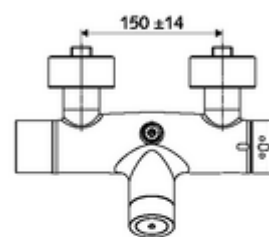

Obsah balení

- elektronická samouzavírací nástěnná sprchová armatura
 - ThermoProtect termostat podle EN 1111, odblokovatelná/aretovatelná tepelná pojistka na 38 °C, ochrana proti opaření při výpadku přívodu studené vody
 - magnetický ventil 6 V s předfiltrem
 - 2 zpětné klapky (EN 1717: EB)
 - Příhrádka na baterii 6 V (integrována)
 - Dotyková elektronika CVD, programovatelná, chráněna proti postřiku a působení vodního paprsku IP65
- 4x AA alkalické baterie 1,5 V
- 2 S-přípojky a rozety (hloubkově nastavitelné)