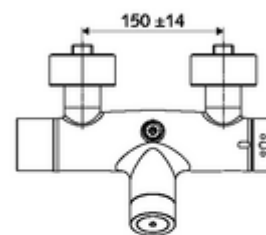

Obsah balení

- elektronická samouzavírací nástěnná sprchová armatura
 - ThermoProtect termostat podle EN 1111, odblokovatelná/aretovatelná tepelná pojistka na 38 °C, ochrana proti opaření při výpadku přívodu studené vody
 - magnetický ventil 6 V s předfiltrem
 - 2 zpětné klapky (EN 1717: EB)
 - Příhrádka na baterii 6 V (integrována)
 - Dotyková elektronika CVD, programovatelná, chráněna proti postříku a působení vodního paprsku IP65
- 4x AA alkalické baterie 1,5 V
- 2 S-přípojky a rozety (hloubkově nastavitelné)