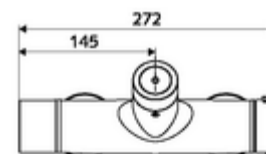

Číslo položky: 01 604 06 99

smíchaná voda, termostat ThermoProtect

Spouštění přes CVD dotykovou elektroniku s automatickým procesem uzavření. Bateriový provoz. Sprchová přípojka horní. Vhodné pro propojení s SCHELL systémem vodního hospodaření SWS. Parametrizace pomocí SCHELL Single Control SSC.