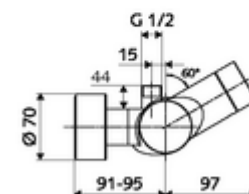

Číslo položky: 01 604 06 99

smíchaná voda, termostat ThermoProtect

Spouštění přes CVD dotykovou elektroniku s automatickým procesem uzavření. Bateriový provoz. Sprchová přípojka horní. Vhodné pro propojení s SCHELL systémem vodního hospodaření SWS. Parametrizace pomocí SCHELL Single Control SSC.