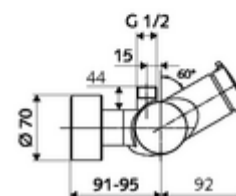

Číslo položky: 01 601 06 99

nástěnná sprchová armatura VITUS VD SC M / O smíchaná voda

Manuální spouštění s automatickým procesem uzavření. Jednoduché nastavení doby chodu. Sprchová přípojka horní.

Obsah balení

- samouzavírací nástěnná sprchová armatura
  - samouzavírací kartuše SC II s omezoavčem horké vody
  - 2 zpětné klapky (EN 1717: EB)
  - Samouzavírací knoflík SC-M
- 2 S-přípojky a rozety (hloubkově nastavitelné)

Technické údaje

- doba: 5 - 30 s nastavitelné
- Max. provozní teplota: 70 °C (80 °C pro termickou dezinfekci)
- Přípojka: 2x DN 15 G 1/2 vnější závit
- Vývod: DN 15 G 1/2 vnější závit (nahore)
- materiál: Tělo mosaz s atestem pro pitnou vodu
- povrch: chrom
- Certifikáty: PA-IX 38241/IB, Belgaqua
- třída hluku: I
- třída průtoku: B

údaje o dodání

- hmotnost: 3,75 kg/kus
- jednotka balení: 1

doporučené příslušenství

S-připojovací sada s předuzávěrem	obj. č.: 23 775 00 99	
omezovač průtoku LEED	obj. č.: 29 239 00 99	nebo
omezovač průtoku BREEAM	obj. č.: 29 240 00 99	nebo
<u>U přípojky podomítkové sprchové hlavice</u>		
výtokové koleno VITUS DN 15	obj. č.: 25 667 06 99	nebo
výtokové koleno VITUS DN 15	obj. č.: 25 668 06 99	nebo
sprchová hlavice COMFORT Flex	obj. č.: 01 821 06 99	nebo
sprchová hlavice Aerosolarm	obj. č.: 01 814 06 99	nebo
<u>U přípojky nástěnné sprchové hlavice</u>		
nástěnná sada trubek VITUS	obj. č.: 25 666 06 99	
nástěnná sprchová hlavice COMFORT	obj. č.: 01 846 06 99