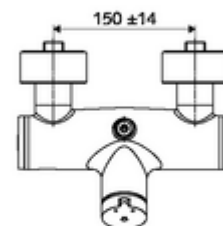

Číslo položky: 01 601 06 99

nástěnná sprchová armatura VITUS VD SC M / O smíchaná voda

Manuální spouštění s automatickým procesem uzavření. Jednoduché nastavení doby chodu. Sprchová přípojka horní.

Obsah balení

- samouzavírací nástěnná sprchová armatura
  - samouzavírací kartuše SC II s omezoavčem horké vody
  - 2 zpětné klapky (EN 1717: EB)
  - Samouzavírací knoflík SC-M
- 2 S-přípojky a rozety (hloubkově nastavitelné)

Technické údaje

- doba: 5 - 30 s nastavitelné
- Max. provozní teplota: 70 °C (80 °C pro termickou dezinfekci)
- Přípojka: 2x DN 15 G 1/2 vnější závit
- Vývod: DN 15 G 1/2 vnější závit (nahore)
- materiál: Tělo mosaz s atestem pro pitnou vodu
- povrch: chrom
- Certifikáty: PA-IX 38241/IB, Belgaqua
- třída hluku: I
- třída průtoku: B

údaje o dodání

- hmotnost: 3,75 kg/kus
- jednotka balení: 1

doporučené příslušenství

S-připojovací sada s předuzávěrem	obj. č.: 23 775 00 99	
omezovač průtoku LEED	obj. č.: 29 239 00 99	nebo
omezovač průtoku BREEAM	obj. č.: 29 240 00 99	nebo
<u>U přípojky podomítkové sprchové hlavice</u>		
výtokové koleno VITUS DN 15	obj. č.: 25 667 06 99	nebo
výtokové koleno VITUS DN 15	obj. č.: 25 668 06 99	nebo
sprchová hlavice COMFORT Flex	obj. č.: 01 821 06 99	nebo
sprchová hlavice Aerosolarm	obj. č.: 01 814 06 99	nebo
<u>U přípojky nástěnné sprchové hlavice</u>		
nástěnná sada trubek VITUS	obj. č.: 25 666 06 99	
nástěnná sprchová hlavice COMFORT	obj. č.: 01 846 06 99