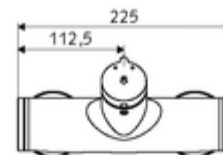

Číslo položky: 01 601 06 99

nástěnná sprchová armatura VITUS VD SC M / O smíchaná voda

Manuální spouštění s automatickým procesem uzavření. Jednoduché nastavení doby chodu. Sprchová přípojka horní.

Obsah balení

- samouzavírací nástěnná sprchová armatura
  - samouzavírací kartuše SC II s omezoavčem horké vody
  - 2 zpětné klapky (EN 1717: EB)
  - Samouzavírací knoflík SC-M
- 2 S-přípojky a rozety (hloubkově nastavitelné)

Technické údaje

- doba: 5 - 30 s nastavitelné
- Max. provozní teplota: 70 °C (80 °C pro termickou dezinfekci)
- Přípojka: 2x DN 15 G 1/2 vnější závit
- Vývod: DN 15 G 1/2 vnější závit (nahore)
- materiál: Tělo mosaz s atestem pro pitnou vodu
- povrch: chrom
- Certifikáty: PA-IX 38241/IB, Belgaqua
- třída hluku: I
- třída průtoku: B

údaje o dodání

- hmotnost: 3,75 kg/kus
- jednotka balení: 1

doporučené příslušenství

S-připojovací sada s předuzávěrem	obj. č.: 23 775 00 99	
omezovač průtoku LEED	obj. č.: 29 239 00 99	nebo
omezovač průtoku BREEAM	obj. č.: 29 240 00 99	nebo
<u>U přípojky podomítkové sprchové hlavice</u>		
výtokové koleno VITUS DN 15	obj. č.: 25 667 06 99	nebo
výtokové koleno VITUS DN 15	obj. č.: 25 668 06 99	nebo
sprchová hlavice COMFORT Flex	obj. č.: 01 821 06 99	nebo
sprchová hlavice Aerosolarm	obj. č.: 01 814 06 99	nebo
<u>U přípojky nástěnné sprchové hlavice</u>		
nástěnná sada trubek VITUS	obj. č.: 25 666 06 99	
nástěnná sprchová hlavice COMFORT	obj. č.: 01 846 06 99