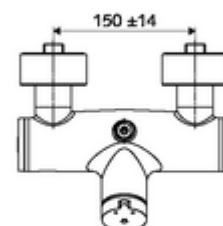

Číslo položky: 01 601 06 99

nástěnná sprchová armatura VITUS VD SC M / O smíchaná voda

Manuální spouštění s automatickým procesem uzavření. Jednoduché nastavení doby chodu. Sprchová přípojka horní.

Obsah balení

- samouzavírací nástěnná sprchová armatura
  - samouzavírací kartuše SC II s omezoavčem horké vody
  - 2 zpětné klapky (EN 1717: EB)
  - Samouzavírací knoflík SC-M
- 2 S-přípojky a rozety (hloubkově nastavitelné)

Technické údaje

- doba: 5 - 30 s nastavitelné
- Max. provozní teplota: 70 °C (80 °C pro termickou dezinfekci)
- Přípojka: 2x DN 15 G 1/2 vnější závit
- Vývod: DN 15 G 1/2 vnější závit (nahore)
- materiál: Tělo mosaz s atestem pro pitnou vodu
- povrch: chrom
- Certifikáty: PA-IX 38241/IB, Belgaqua
- třída hluku: I
- třída průtoku: B

údaje o dodání

- hmotnost: 3,75 kg/kus
- jednotka balení: 1

doporučené příslušenství

omezovač průtoku LEED
omezovač průtoku BREEAM

U přípojky podomítkové sprchové hlavice

sprchová hlavice COMFORT Flex

U přípojky nástěnné sprchové hlavice

nástěnná sada trubek VITUS
nástěnná sprchová hlavice COMFORT

obj. č.: 23 775 00 99

obj. č.: 29 239 00 99 nebo

obj. č.: 29 240 00 99 nebo

obj. č.: 25 667 06 99 nebo

obj. č.: 25 668 06 99 nebo

obj. č.: 01 821 06 99 nebo

obj. č.: 01 814 06 99 nebo

obj. č.: 25 666 06 99

obj. č.: 01 846 06 99