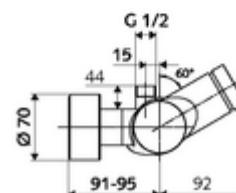

### Technické údaje

- doba: 5 - 30 s nastavitelné
- Max. provozní teplota: 70 °C (80 °C pro termickou dezinfekci)
- Přípojka: 2x DN 15 G 1/2 vnější závit
- Vývod: DN 15 G 1/2 vnější závit (nahore)
- materiál: Tělo mosaz s atestem pro pitnou vodu
- povrch: chrom
- Certifikáty: PA-IX 28574/IB, DVGW, Belgaqua
- třída hluku: I
- třída průtoku: B