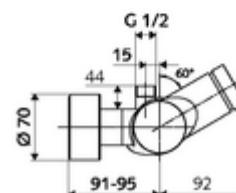

Číslo položky: 01 600 06 99

nástěnná sprchová armatura VITUS VD SC T / O smíchaná voda, termostat ThermoProtect

Manuální spouštění s automatickým procesem uzavření. Jednoduché nastavení doby chodu. Sprchová přípojka horní.

Obsah balení

- samouzavírací nástěnná sprchová armatura
  - ThermoProtect termostat podle EN 1111, odblokovatelná/aretovatelná tepelná pojistka na 38 °C, ochrana proti opaření při výpadku přívodu studené vody
  - 2 zpětné klapky (EN 1717: EB)
  - Samouzavírací knoflík SC
  - samouzavírací kartuše SC II
- 2 S-přípojky a rozety (hloubkově nastavitelné)

Technické údaje

- doba: 5 - 30 s nastavitelné
- Max. provozní teplota: 70 °C (80 °C pro termickou dezinfekci)
- Přípojka: 2x DN 15 G 1/2 vnější závit
- Vývod: DN 15 G 1/2 vnější závit (nahore)
- materiál: Tělo mosaz s atestem pro pitnou vodu
- povrch: chrom
- Certifikáty: PA-IX 28574/IB, DVGW, Belgaqua
- třída hluku: I
- třída průtoku: B

údaje o dodání

- hmotnost: 4,02 kg/kus
- jednotka balení: 1

doporučené příslušenství

S-připojovací sada s předuzávěrem	obj. č.: 23 775 00 99	
omezovač průtoku LEED	obj. č.: 29 239 00 99	nebo
omezovač průtoku BREEAM	obj. č.: 29 240 00 99	nebo
<u>U přípojky podomítkové sprchové hlavice</u>		
výtokové koleno VITUS DN 15	obj. č.: 25 667 06 99	nebo
výtokové koleno VITUS DN 15	obj. č.: 25 668 06 99	nebo
sprchová hlavice COMFORT Flex	obj. č.: 01 821 06 99	nebo
sprchová hlavice Aerosolarm	obj. č.: 01 814 06 99	nebo
<u>U přípojky nástěnné sprchové hlavice</u>		
nástěnná sada trubek VITUS	obj. č.: 25 666 06 99	
nástěnná sprchová hlavice COMFORT	obj. č.: 01 846 06 99