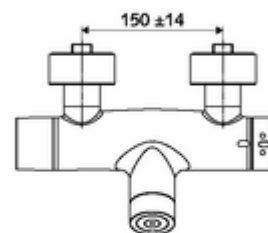

Obsah balení

- elektronická samouzavírací nástěnná sprchová armatura
  - ThermoProtect termostat podle EN 1111, odblokovatelná/aretovatelná tepelná pojistka na 38 °C, ochrana proti opaření při výpadku přívodu studené vody
  - magnetický ventil 6 V s předfiltrem
  - Příhradka na baterii 6 V (integrovaná)
  - Dotyková elektronika CVD, programovatelná, chráněna proti postřiku a působení vodního paprsku IP65
  - SWS bezdrátový Bus-extendér BE-F VITUS
- 4x AA alkalické baterie 1,5 V
- 2 zpětné klapky RV (EN 1717: EB)
- 2 S-přípojky a rozety (hloubkově nastavitelné)

Technické údaje

- možnost nastavení pomocí SWS SSC
  - Aktivační síla (lehce/středně/těžce)
  - Manuální programování (vyp/zap)
  - Max. doba chodu (1-950 s)
  - hygienický proplach (vyp/1-1000 s, každých 1-250 hodin po posledním spláchnutí/ každých 1-250 hod)
  - Doba zablokování aktivace (vyp/1-255 s, prodleva 1-2000 min)
- možnost nastavení manuálním programováním
  - Max. doba chodu (4-120 s, 10 programových stupňů)
  - hygienický proplach (vyp/20 s, každých 24 h)
- průtok: 1,0 - 5,0 bar
- Max. klidový tlak: 8 bar
- Max. provozní teplota: 70 °C (80 °C pro termickou dezinfekci)
- Přípojka: 2x DN 15 G 1/2 vnější závit
- Vývod: DN 15 G 1/2 vnější závit (dole)
- materiál: Tělo mosaz s atestem pro pitnou vodu
- povrch: chrom
- Certifikáty: PA-IX 28574/IB, Belgaqua
- třída hluku: I
- třída průtoku: B

údaje o dodání

- hmotnost: 4,30 kg/kus
- jednotka balení: 1

nutné příslušenství

SWS Server

obj. č.: 00 500 00 99