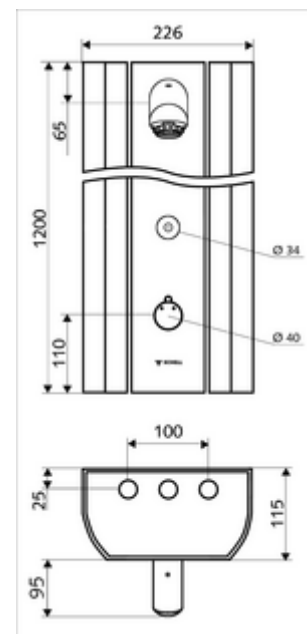

Technické údaje

- možnost nastavení pomocí SWS SSC
  - Aktivační síla (lehce/středně/těžce)
  - Manuální programování (vyp/zap)
  - Max. doba chodu (1-950 s)
  - hygienický proplach (vyp/1-1000 s, každých 1-250 hodin po posledním spláchnutí/ každých 1-250 hod)
  - Doba zablokování aktivity (vyp/1-255 s, prodleva 1-2000 min)
- možnost nastavení manuálním programováním
  - Max. doba chodu (10-360 s v 10 programových stupních, tovární nastavení na 20 s)
  - hygienický proplach (vyp/20 s, každých 24 h)
- S_Durchfluss: max. 9 l/min závislé na tlaku
- průtok: 1,0 - 5,0 bar
- Max. klidový tlak: 8 bar
- Max. provozní teplota: 70 °C krátkodobě
- Přípojka: 2x DN 15 G 1/2 vnější závit
- materiál: Aktivace mosaz, Sprchová hlavice mosaz s atestem pro pitnou vodu, Tělo hliník, Vodní trasa mosaz odolná proti odstraňování pozinku s atestem pro pitnou vodu
- povrch: Aktivace chrom, Sprchová hlavice chrom, Tělo kartáčovaný hliník, elox.
- rozměry: B 226 mm x v 1200 mm x h 115 mm
- Certifikáty: Belgaqua

údaje o dodání

- hmotnost: 15,50 kg/kus