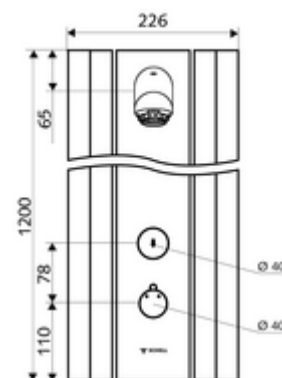

Číslo položky: 00 824 08 99

sprchový panel LINUS DP-SC-T smíchaná voda, termostat ThermoProtect

Vhodné pro přípojky zezadu nebo pro nástěnné přípojky shora.

Obsah balení

- samouzavírací nástěnný sprchový panel
 - 2 zpětné klapky (EN 1717: EB)
 - ThermoProtect termostat dle EN 1111, ochrana proti opaření při výpadku přívodu studené vody
 - Samouzavírací knoflík SC
 - 2 předfiltry
 - Ovládací tlačítko pro termostat s objímkou, odblokovatelná/aretovatelná tepelná pojistka 38 °C
 - samouzavírací kartuše SC II
- Příslušenství pro připojení s předuzávěrem(-y)
- Upevňovací materiál pro nástěnnou montáž

Technické údaje

- doba: 5 - 30 s nastavitelné (20 s nastaveno z výroby)
- Průtok: max. 9 l/min závislé na tlaku
- průtok: 1,0 - 5,0 bar
- Max. provozní teplota: 70 °C krátkodobě
- Přípojka: 2x DN 15 G 1/2 vnější závit
- materiál: Aktivace mosaz, Sprchová hlavice mosaz s atestem pro pitnou vodu, Tělo hliník, Vodní trasa mosaz odolná proti odstraňování pozinku s atestem pro pitnou vodu
- povrch: Aktivace chrom, Sprchová hlavice chrom, Tělo kartáčovaný hliník, elox.
- rozměry: B 226 mm x v 1200 mm x h 115 mm
- Certifikáty: Belgaqua

údaje o dodání

- hmotnost: 15,50 kg/kus
- jednotka balení: 1

doporučené příslušenství

mýdelník sprchový panel LINUS

obj. č.: 00 809 08 99

ventil pro zkušební odběr pro sprchové hlavice

obj. č.: 29 192 06 99

přípojovací krytka sprchový panel LINUS 150 - 450 mm

obj. č.: 00 839 08 99 nebo

přípojovací krytka sprchový panel LINUS 451 - 950 mm

obj. č.: 00 840 08 99 nebo