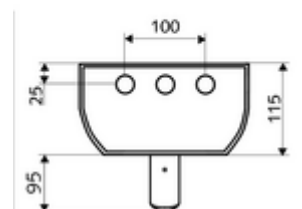

Číslo položky: 00 824 08 99

sprchový panel LINUS DP-SC-T smíchaná voda, termostat ThermoProtect

Vhodné pro přípojky zezadu nebo pro nástěnné přípojky shora.

Obsah balení

- samouzavírací nástěnný sprchový panel
  - 2 zpětné klapky (EN 1717: EB)
  - ThermoProtect termostat dle EN 1111, ochrana proti opaření při výpadku přívodu studené vody
  - Samouzavírací knoflík SC
  - 2 předfiltry
  - Ovládací tlačítko pro termostat s objímkou, odblokovatelná/aretovatelná tepelná pojistka 38 °C
  - samouzavírací kartuše SC II
- Příslušenství pro připojení s předuzávěrem(-y)
- Upevňovací materiál pro nástěnnou montáž

Technické údaje

- doba: 5 - 30 s nastavitelné (20 s nastaveno z výroby)
- Průtok: max. 9 l/min závislé na tlaku
- průtok: 1,0 - 5,0 bar
- Max. provozní teplota: 70 °C krátkodobě
- Přípojka: 2x DN 15 G 1/2 vnější závit
- materiál: Aktivace mosaz, Sprchová hlavice mosaz s atestem pro pitnou vodu, Tělo hliník, Vodní trasa mosaz odolná proti odstraňování pozinku s atestem pro pitnou vodu
- povrch: Aktivace chrom, Sprchová hlavice chrom, Tělo kartáčovaný hliník, elox.
- rozměry: B 226 mm x v 1200 mm x h 115 mm
- Certifikáty: Belgaqua

údaje o dodání

- hmotnost: 15,50 kg/kus
- jednotka balení: 1

doporučené příslušenství

mýdelník sprchový panel LINUS

obj. č.: 00 809 08 99

ventil pro zkušební odběr pro sprchové hlavice

obj. č.: 29 192 06 99

obj. č.: 01 817 00 99

Při nástěnné přípojce shora

sada přípojovacích trubek pro sprchový panel 500 mm

obj. č.: 08 481 06 99 nebo

sada přípojovacích trubek pro sprchový panel 1000 mm

obj. č.: 08 482 06 99 nebo

přípojovací krytka sprchový panel LINUS 150 - 450 mm

obj. č.: 00 839 08 99 nebo

přípojovací krytka sprchový panel LINUS 451 - 950 mm

obj. č.: 00 840 08 99 nebo