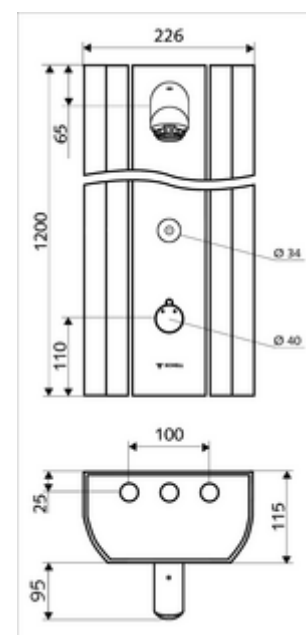

### Obsah balení

- elektronický nástěnný samouzavírací sprchový panel
  - 2 zpětné klapky (EN 1717: EB)
  - ThermoProtect termostat dle EN 1111, ochrana proti opaření při výpadku přívodu studené vody
  - Dotyková elektronika CVD, programovatelná, chráněna proti postřiku a působení vodního paprsku IP65
  - magnetický ventil 6 V
  - 2 předfiltry
  - Ovládací tlačítko pro termostat s objímkou, odblokovatelná/aretovatelná tepelná pojistka 38 °C
  - Magnetický ventil 12 V k provádění termické dezinfekce na klíčový spínač (bez SWS, v souladu s DVGW list W 551)
- Příslušenství pro připojení s předuzávěrem(-y)
- Upevňovací materiál pro nástěnnou montáž

### Technické údaje

- možnost nastavení pomocí SSC
  - Aktivační síla (lehce/středně/těžce)
  - Manuální programování (vyp/zap)
  - Max. doba chodu (1-950 s)
  - hygienický proplach (vyp/1-1000 s, každých 1-250 hodin po posledním spláchnutí/ každých 1-250 hod)
  - Doba zablokování aktivace (vyp/1-255 s, prodleva 1-2000 min)
- možnost nastavení manuálním programováním
  - Max. doba chodu (10-360 s v 10 programových stupních, tovární nastavení na 20 s)
  - hygienický proplach (vyp/20 s, každých 24 h)
- S\_Durchfluss: max. 9 l/min závislé na tlaku
- průtok: 1,0 - 5,0 bar
- Max. klidový tlak: 8 bar
- Max. provozní teplota: 70 °C krátkodobě
- Přípojka: 2x DN 15 G 1/2 vnější závit
- materiál: Aktivace mosaz, Sprchová hlavice mosaz s atestem pro pitnou vodu, Tělo hliník, Vodní trasa mosaz odolná proti odstraňování pozinku s atestem pro pitnou vodu
- povrch: Aktivace chrom, Sprchová hlavice chrom, Tělo kartáčovaný hliník, elox.
- rozměry: B 226 mm x v 1200 mm x h 115 mm
- Certifikáty: Belgaqua