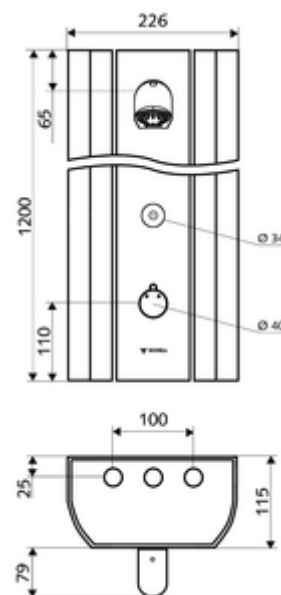

Technické údaje

- možnost nastavení pomocí SWS SSC
  - Aktivační síla (lehce/středně/těžce)
  - Manuální programování (vyp/zap)
  - Max. doba chodu (1-950 s)
  - hygienický proplach (vyp/1-1000 s, každých 1-250 hodin po posledním spláchnutí/ každých 1-250 hod)
  - Doba zablokování aktivace (vyp/1-255 s, prodleva 1-2000 min)
- možnost nastavení manuálním programováním
  - Max. doba chodu (10-360 s v 10 programových stupních, tovární nastavení na 20 s)
  - hygienický proplach (vyp/20 s, každých 24 h)
- S_Durchfluss: max. 9 l/min závislé na tlaku
- průtok: 1,0 - 5,0 bar
- Max. klidový tlak: 8 bar
- Max. provozní teplota: 70 °C krátkodobě
- Přípojka: 2x DN 15 G 1/2 vnější závit
- materiál: Aktivace mosaz, Sprchová hlavice mosaz s atestem pro pitnou vodu, Tělo hliník, Vodní trasa mosaz odolná proti odstraňování pozinku s atestem pro pitnou vodu
- povrch: Aktivace chrom, Sprchová hlavice chrom, Tělo kartáčovaný hliník, elox.
- rozměry: B 226 mm x v 1200 mm x h 115 mm
- Certifikáty: Belgaqua

údaje o dodání

- hmotnost: 13,76 kg/kus
- jednotka balení: 1

nutné příslušenství

Při provozu s SWS