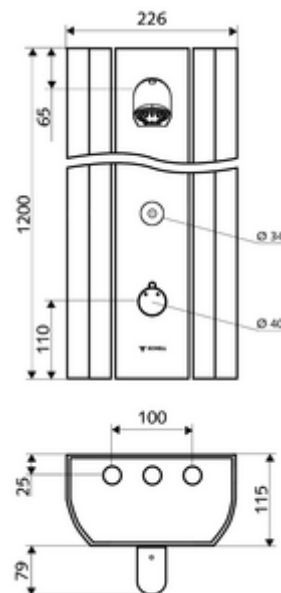

Technické údaje

- možnost nastavení pomocí SWS SSC
  - Aktivační síla (lehce/středně/těžce)
  - Manuální programování (vyp/zap)
  - Max. doba chodu (1-950 s)
  - hygienický proplach (vyp/1-1000 s, každých 1-250 hodin po posledním spláchnutí/ každých 1-250 hod)
  - Doba zablokování aktivace (vyp/1-255 s, prodleva 1-2000 min)
- možnost nastavení manuálním programováním
  - Max. doba chodu (10-360 s v 10 programových stupních, tovární nastavení na 20 s)
  - hygienický proplach (vyp/20 s, každých 24 h)
- S_Durchfluss: max. 9 l/min závislé na tlaku
- průtok: 1,0 - 5,0 bar
- Max. klidový tlak: 8 bar
- Max. provozní teplota: 70 °C krátkodobě
- Přípojka: 2x DN 15 G 1/2 vnější závit
- materiál: Aktivace mosaz, Sprchová hlavice mosaz s atestem pro pitnou vodu, Tělo hliník, Vodní trasa mosaz odolná proti odstraňování pozinku s atestem pro pitnou vodu
- povrch: Aktivace chrom, Sprchová hlavice chrom, Tělo kartáčovaný hliník, elox.
- rozměry: B 226 mm x v 1200 mm x h 115 mm
- Certifikáty: Belgaqua

údaje o dodání

- hmotnost: 13,76 kg/kus
- jednotka balení: 1

nutné příslušenství

Při provozu s SWS