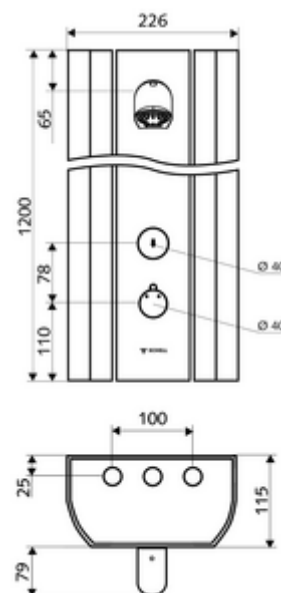

Technické údaje

- doba: 5 - 30 s nastavitelné (20 s nastaveno z výroby)
- S_Durchfluss: max. 9 l/min závislé na tlaku
- průtok: 1,0 - 5,0 bar
- Max. provozní teplota: 70 °C krátkodobě
- Připojka: 2x DN 15 G 1/2 vnější závit
- materiál: Aktivace mosaz, Sprchová hlavice mosaz s atestem pro pitnou vodu, Tělo hliník, Vodní trasa mosaz odolná proti odstraňování pozinku s atestem pro pitnou vodu
- povrch: Aktivace chrom, Sprchová hlavice chrom, Tělo kartáčovaný hliník, elox.
- rozměry: B 226 mm x v 1200 mm x h 115 mm
- Certifikáty: Belgaqua

sada připojovacích trubek pro sprchový panel 500 mm obj. č.: 08 481 06 99 nebo
sada připojovacích trubek pro sprchový panel 1000 mm obj. č.: 08 482 06 99 nebo
připojovací krytka sprchový panel LINUS 150 - 450 mm obj. č.: 00 839 08 99 nebo
připojovací krytka sprchový panel LINUS 451 - 950 mm obj. č.: 00 840 08 99 nebo