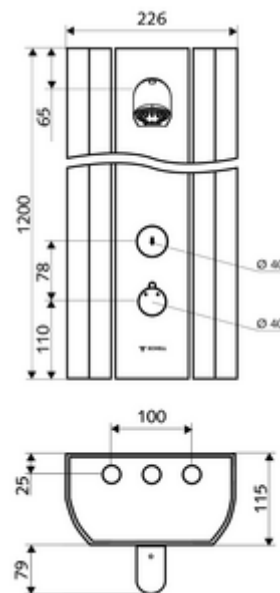

Technické údaje

- doba: 5 - 30 s nastavitelné (20 s nastaveno z výroby)
- Průtok: max. 9 l/min závislé na tlaku
- průtok: 1,0 - 5,0 bar
- Max. provozní teplota: 70 °C krátkodobě
- Příklad: 2x DN 15 G 1/2 vnější závit
- materiál: Aktivace mosaz, Sprchová hlavice mosaz s atestem pro pitnou vodu, Tělo hliník, Vodní trasa mosaz odolná proti odstraňování pozinku s atestem pro pitnou vodu
- povrch: Aktivace chrom, Sprchová hlavice chrom, Tělo kartáčovaný hliník, elox.
- rozměry: B 226 mm x v 1200 mm x h 115 mm
- Certifikáty: Belgaqua

doporučené příslušenství

mýdelník sprchový panel LINUS	obj. č.: 00 809 08 99
	obj. č.: 29 192 06 99
ventil pro zkušební odběr COMFORT Flex	obj. č.: 01 823 00 99

Při nástěnné připojce shora

sada přípojovacích trubek pro sprchový panel 500 mm obj. č.: 08 481 06 99 nebo
sada přípojovacích trubek pro sprchový panel 1000 mm obj. č.: 08 482 06 99 nebo
přípojovací krytka sprchový panel LINUS 150 - 450 mm obj. č.: 00 839 08 99 nebo
přípojovací krytka sprchový panel LINUS 451 - 950 mm obj. č.: 00 840 08 99 nebo