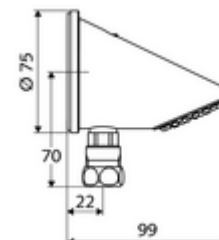

Číslo položky: 01 846 06 99

nástěnná sprchová hlavice COMFORT

Sprchová hlavice s jemným proudem a nopkami proti vodnímu kameni, s ochranou proti vandalům. Nástěnná sprchová hlavice , přípojka dole.

Obsah balení

- Sprchová hlavice
- Svěrné šroubení
- Upevňovací materiál pro nástěnnou montáž

Technické údaje

- S_Durchfluss: max. 9 l/min závislé na tlaku
- povrch: chrom
- úhel náklonu: 23 °
- Přípojka: Ø 15 (DN 15 G 1/2 vnější závit)

údaje o dodání

- hmotnost: 1,04 kg/kus
- jednotka balení: 1

doporučené příslušenství

nástěnná sada trubek VITUS

obj. č.: 25 666 06 99