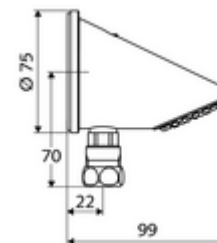

Číslo položky: 01 846 06 99

nástěnná sprchová hlavice COMFORT

Sprchová hlavice s jemným proudem a noprkami proti vodnímu kameni, s ochranou proti vandalům. Nástěnná sprchová hlavice , přípojka dole.

Obsah balení

- Sprchová hlavice
- Svěrné šroubení
- Upevňovací materiál pro nástěnnou montáž

Technické údaje

- Průtok: max. 9 l/min závislé na tlaku
- povrch: chrom
- úhel náklonu: 23 °
- Přípojka: Ø 15 (DN 15 G 1/2 vnější závit)