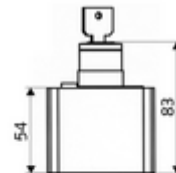

Technické údaje

- druh ochrany: IP65

údaje o dodání

- hmotnost: 0,19 kg/kus
- jednotka balení: 1

nutné příslušenství

| | |
|---|-------------------------------|
| elektromagnetický ventil termická dezinfekce | obj. č.: 01 875 00 99 |
| podomítkový zdroj 12 VDC, 100 - 240 VAC, 50 - 60 Hz | obj. č.: 01 566 00 99 nebo 99 |
| zdroj 12 VDC, 100 - 240 VAC, 50 - 60 Hz | obj. č.: 01 490 00 99 nebo 99 |
| elektrický rozdělovač 12 VDC, 100 - 240 VAC, 50 - 60 Hz | obj. č.: 01 537 00 99 nebo 99 |