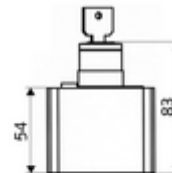

Číslo položky: 01 538 00 99

klíčový spínač termické dezinfekce

Ke spínání termické dezinfekce nebo zastavení čištění. Klíče zapadají a lze je zamknout ve 2 polohách.

Obsah balení

- Nástěnný klíčový spínač 240 V/3 A
- 2 klíče

Technické údaje

- druh ochrany: IP65

údaje o dodání

- hmotnost: 0,19 kg/kus
- jednotka balení: 1

nutné příslušenství

elektromagnetický ventil termická dezinfekce	obj. č.: 01 875 00 99
podomítkový zdroj 12 VDC, 100 - 240 VAC, 50 - 60 Hz	obj. č.: 01 566 00 99 nebo
zdroj 12 VDC, 100 - 240 VAC, 50 - 60 Hz	obj. č.: 01 490 00 99 nebo
elektrický rozdělovač 12 VDC, 100 - 240 VAC, 50 - 60 Hz	obj. č.: 01 537 00 99 nebo

montážní návod

- Připojka pouze na monostabilní magnetické ventily SCHELL se sítovými zdroji SCHELL nebo elektrické rozvodné skříně.