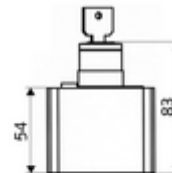

Číslo položky: 01 538 00 99

klíčový spínač termické dezinfekce

Ke spínání termické dezinfekce nebo zastavení čištění. Klíče zapadají a lze je zamknout ve 2 polohách.

Obsah balení

- Nástěnný klíčový spínač 240 V/3 A
- 2 klíče

Technické údaje

- druh ochrany: IP65

údaje o dodání

- hmotnost: 0,19 kg/kus
- jednotka balení: 1

nutné příslušenství

elektromagnetický ventil termická dezinfekce	obj. č.: 01 875 00 99	
podomítkový zdroj 12 VDC, 100 - 240 VAC, 50 - 60 Hz	obj. č.: 01 566 00 99	nebo
zdroj 12 VDC, 100 - 240 VAC, 50 - 60 Hz	obj. č.: 01 490 00 99	nebo
elektrický rozdělovač 12 VDC, 100 - 240 VAC, 50 - 60 Hz	obj. č.: 01 537 00 99	nebo

montážní návod

- Připojka pouze na monostabilní magnetické ventily SCHELL se síťovými zdroji SCHELL nebo elektrické rozvodné skříně.