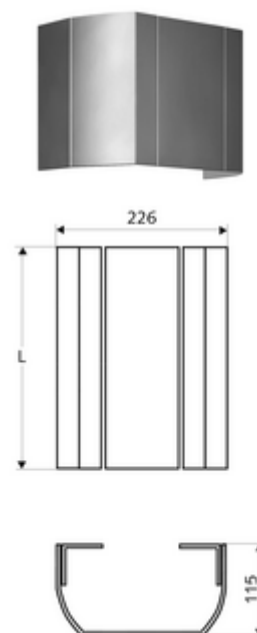

Číslo položky: 00 840 08 99

Ze stabilního lisovaného hliníkového profilu s kvalitním, kartáčovaným (výroba od 07/2020) nebo pískovaným (výroba do 06/2020) a eloxovaným povrchem.

Obsah balení

- Kryt přípojky
- Upevňovací materiál

Technické údaje

- délka: 451 - 950 mm
- materiál: hliník
- povrch: kartáčováno, eloxováno (výroba od 07/2020)

ve spojení s

Všechny sprchové panely LINUS (provedení v hliníku)

oznámení

- Mezi sprchovým panelem a přípojnou záslepkou jsou možné, v závislosti na výrobě, odchylky barevného odstínu.