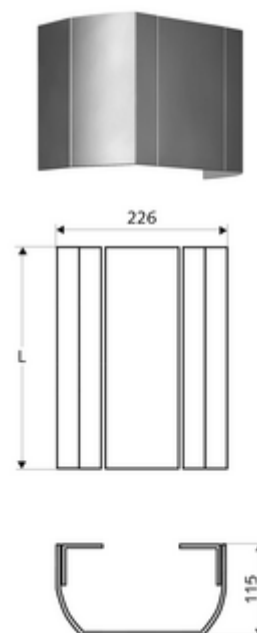

Číslo položky: 00 839 08 99

Ze stabilního lisovaného hliníkového profilu s kvalitním, kartáčovaným (výroba od 07/2020) nebo pískovaným (výroba do 06/2020) a eloxovaným povrchem.

Obsah balení

- Kryt přípojky
- Upevňovací materiál

Technické údaje

- délka: 150 - 450 mm
- materiál: hliník
- povrch: kartáčováno, eloxováno (výroba od 07/2020)

údaje o dodání

- hmotnost: 2,00 kg/kus
- jednotka balení: 1

ve spojení s

Všechny sprchové panely LINUS (provedení v hliníku)

oznámení

- Mezi sprchovým panelem a přípojnou záslepkou jsou možné, v závislosti na výrobě, odchylky barevného odstínu.

stavebního vyzdění. Objednac formulář viz

Při výběru vhodného krytu připojení je potřeba brát v úvahu druh povrchu sprchového panelu, který buď kartáčovaný (výroba od 07/2020) nebo pískovaný (provedení do 06/2020)!