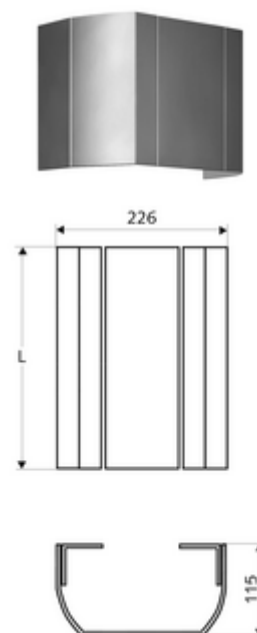

Číslo položky: 00 812 08 99

Ze stabilního lisovaného hliníkového profilu s kvalitním, kartáčovaným (výroba od 07/2020) nebo pískovaným (výroba do 06/2020) a eloxovaným povrchem.

Obsah balení

- Kryt přípojky
- Upevňovací materiál

Technické údaje

- délka: 451 - 950 mm
- materiál: hliník
- povrch: otryskáno, eloxováno (výroba do 06/2020)

ve spojení s

Všechny sprchové panely LINUS (provedení v hliníku)

oznámení

- Mezi sprchovým panelem a přípojnou záslepkou jsou možné, v závislosti na výrobě, odchylky barevného odstínu.