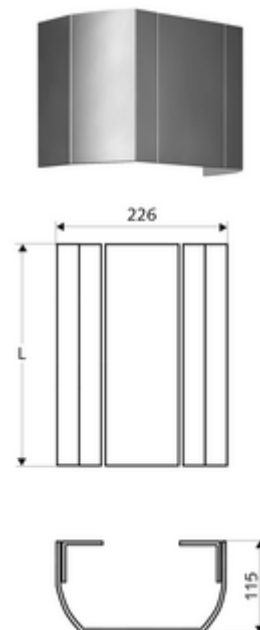

Číslo položky: 00 810 08 99

Ze stabilního lisovaného hliníkového profilu s kvalitním, kartáčovaným (výroba od 07/2020) nebo pískovaným (výroba do 06/2020) a eloxovaným povrchem.

Obsah balení

- Kryt přípojky
- Upevňovací materiál

Technické údaje

- délka: 150 - 450 mm
- materiál: hliník
- povrch: otryskáno, eloxováno (výroba do 06/2020)

ve spojení s

Všechny sprchové panely LINUS (provedení v hliníku)

oznámení

- Mezi sprchovým panelem a přípojnou záslepkou jsou možné, v závislosti na výrobě, odchylky barevného odstínu.