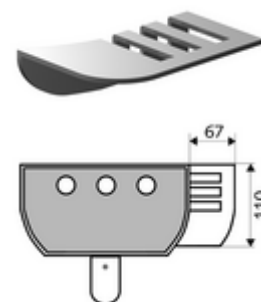

Číslo položky: 00 809 08 99

mýdelník sprchový panel LINUS

Odkládací přihrádka pro všechny sprchové panely SCHELL LINUS (hliník) k dodatečné montáži.

Obsah balení

- Upevňovací materiál
- Odkládací přihrádka

Technické údaje

- materiál: hliník
- povrch: elox. hliník

údaje o dodání

- hmotnost: 0,18 kg/kus
 - jednotka balení: 1
-