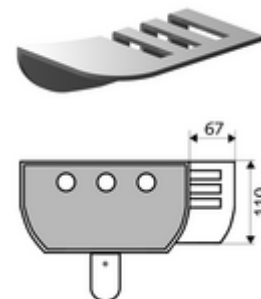

Číslo položky: 00 809 08 99

mýdelník sprchový panel LINUS

Odkládací přihrádka pro všechny sprchové panely SCHELL LINUS (hliník) k dodatečné montáži.

Obsah balení

- Upevňovací materiál
- Odkládací přihrádka

Technické údaje

- materiál: hliník
- povrch: elox. hliník

údaje o dodání

- hmotnost: 0,18 kg/kus
- jednotka balení: 1