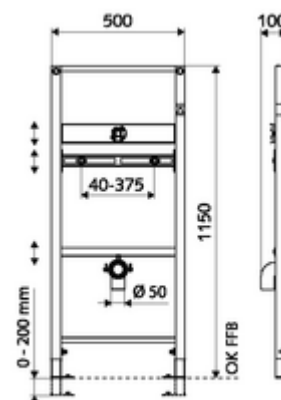

Číslo položky: 03 090 00 99

Modul pisoáru MONTUS

Modul pisoáru montážní výška 115 cm. Pro montáž na stěnu stojanu a nástěnnou montáž. Samonosný, práškově povlakovaný profilový ocelový rám s výškově přestavitelnými nožkami a traverzami. Připraveno pro připojení nástěnných tlakových splachovačů pisoárů.

Obsah balení

- modul pro pisoáry
  - Traverza pro upevnění pisoáru 40-375 mm, výškově přestavitelná
  - Pozinkované, výškově nastavitelné montážní patky 0 - 20 cm s protiskluzem
  - Traverza s odhlučňovou přípojkou armatury, s krycí zátkou, výškově přestavitelná
  - Traverza pro koleno odtoku a krycí zátka, výškově přestavitelná
- Upevňovací materiál pro montážní nožky
- Upevňovací materiál pro montáž pisoáru (upevňovací čepy M 8 x 100 mm, ochranná hadice, plastová spojovací pouzdra, matice, podložky, krytky)

Technické údaje

- materiál: Rám ocel
- povrch: Rám s práškovým povlakem
- rozměry: B 50 cm x v 115 cm
- Přípojka odpadní vody: Ø 50 mm
- Přípojka vody: DN 15 G 1/2 vnější závit (dole)
- Vývod odpadní vody: Ø 50 mm
- Vývod vody: DN 15 G 1/2 vnitřní závit

údaje o dodání

- hmotnost: 9,74 kg/kus
- jednotka balení: 1

nutné příslušenství

Při montáži na stěnu

sada upevnění na stěnu MONTUS (120 - 170 mm)	obj. č.: 03 071 00 99
sada upevnění na stěnu MONTUS (150 - 210 mm)	obj. č.: 03 077 00 99

Nástěnný tlakový splachovač pisoárů

infra-nástěnný urinal-tlakový splachovač SCHELLTRONIC, DN 15	obj. č.: 01 113 06 99
infra-nástěnný urinal-tlakový splachovač SCHELLTRONIC, DN 15	obj. č.: 01 115 06 99
nástěnný urinal-tlakový splachovač SCHELLOMAT Basic, DN 15	obj. č.: 02 476 06 99
nástěnný Urinal-tlakový splachovač SCHELLOMAT Basic SV, DN 15	obj. č.: 02 477 06 99