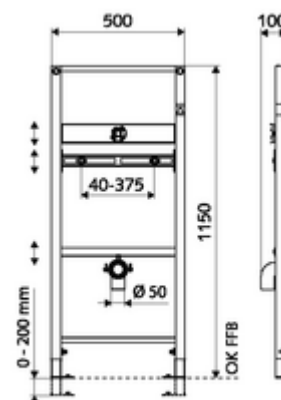

Číslo položky: 03 090 00 99

Modul pisoáru MONTUS

Modul pisoáru montážní výška 115 cm. Pro montáž na stěnu stojanu a nástěnnou montáž. Samonosný, práškově povlakovaný profilový ocelový rám s výškově přestavitelnými nožkami a traverzami. Připraveno pro připojení nástěnných tlakových splachovačů pisoárů.

Obsah balení

- modul pro pisoáry
  - Traverza pro upevnění pisoáru 40-375 mm, výškově přestavitelná
  - Pozinkované, výškově nastavitelné montážní patky 0 - 20 cm s protiskluzem
  - Traverza s odhlučňenou přípojkou armatury, s krycí zátkou, výškově přestavitelná
  - Traverza pro koleno odtoku a krycí zátku, výškově přestavitelná
- Upevňovací materiál pro montážní nožky
- Upevňovací materiál pro montáž pisoáru (upevňovací čepy M 8 x 100 mm, ochranná hadice, plastová spojovací pouzdra, matice, podložky, krytky)

Technické údaje

- materiál: Rám ocel
- povrch: Rám s práškovým povlakem
- rozměry: B 50 cm x v 115 cm
- Přípojka odpadní vody: Ø 50 mm
- Přípojka vody: DN 15 G 1/2 vnější závit (dole)
- Vývod odpadní vody: Ø 50 mm
- Vývod vody: DN 15 G 1/2 vnitřní závit

údaje o dodání

- hmotnost: 9,74 kg/kus
- jednotka balení: 1

nutné příslušenství

Při montáži na stěnu

sada upevnění na stěnu MONTUS (120 - 170 mm)	obj. č.: 03 071 00 99
sada upevnění na stěnu MONTUS (150 - 210 mm)	obj. č.: 03 077 00 99

Nástěnný tlakový splachovač pisoárů

infra-nástěnný urinal-tlakový splachovač SCHELLTRONIC, DN 15	obj. č.: 01 113 06 99
infra-nástěnný urinal-tlakový splachovač SCHELLTRONIC, DN 15	obj. č.: 01 115 06 99
nástěnný urinal-tlakový splachovač SCHELLOMAT Basic, DN 15	obj. č.: 02 476 06 99
nástěnný Urinal-tlakový splachovač SCHELLOMAT Basic SV, DN 15	obj. č.: 02 477 06 99