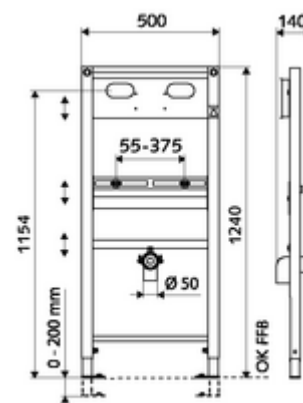

Číslo položky: 03 088 00 99

Modul pro umyvadla montážní výška 124 cm. Pro montáž na stěnu stojanu a nástěnnou montáž. Samonosný, práškově povlakovaný profilový ocelový rám s výškově přestavitelnými nožkami a traverzami. Připraven na upnutí podomítkových SCHELL Masterboxů (umyvadlo).

Obsah balení

- modul pro umyvadla
 - Traverza pro Masterbox, výškově přestavitelná
 - Traverza pro upevnění umyvadla 40-375 mm, výškově přestavitelná
 - Pozinkované, výškově nastavitelné montážní patky 0 - 20 cm s protiskluzem
 - Traverza pro koleno odtoku a krycí zátka, výškově přestavitelná
- Upevňovací materiál pro montáž umyvadla (upevňovací čepy M 12 x 110 mm, ochranná hadice, matice, podložky, krytky)
- Upevňovací materiál pro montážní nožky

Technické údaje

- materiál: Rám ocel
- povrch: Rám s práškovým povlakem
- rozměry: B 50 cm x v 124 cm
- Přípojka odpadní vody: Ø 50 mm
- Vývod odpadní vody: Ø 50/40 mm (zakrácením)

údaje o dodání

- hmotnost: 11,00 kg/kus
- jednotka balení: 1