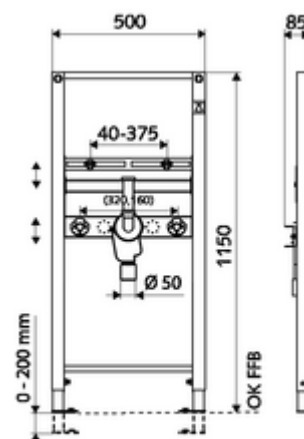

Číslo položky: 03 085 00 99

umyvadlový modul MONTUS

Modul pro umyvadla montážní výška 115 cm. Pro montáž na stěnu stojanu a nástěnnou montáž. Pro na zdi zavěšená, bezbariérová umyvadla. Samonosný, práškově povlakovaný profilový ocelový rám s výškově přestavitelnými nožkami a traverzami.

Obsah balení

- modul pro umyvadla
  - Traverza pro upevnění umyvadla 40-375 mm, výškově přestavitelná
  - Pozinkované, výškově nastavitelné montážní patky 0 - 20 cm s protiskluzem
- Upevňovací materiál pro montáž umyvadla (upevňovací čepy M 12 x 110 mm, ochranná hadice, matice, podložky, krytky)
- Upevňovací materiál pro montážní nožky

Technické údaje

- materiál: Rám ocel
- povrch: Rám s práškovým povlakem
- rozměry: B 50 cm x v 115 cm
- Přípojka odpadní vody: Ø 50 mm
- Přípojka vody: 2x DN 15 G 1/2 vnější závit (dole)
- Vývod odpadní vody: Ø 50/40 mm (zakrácením)
- Vývod vody: 2x DN 15 G 1/2 vnitřní závit

údaje o dodání

- hmotnost: 10,60 kg/kus
- jednotka balení: 1

nutné příslušenství

Při montáži na stěnu

- sada upevnění na stěnu MONTUS (120 - 170 mm)
- sada upevnění na stěnu MONTUS (150 - 210 mm)

- obj. č.: 03 071 00 99 nebo
- obj. č.: 03 077 00 99 nebo

oznámení

- nové provedení