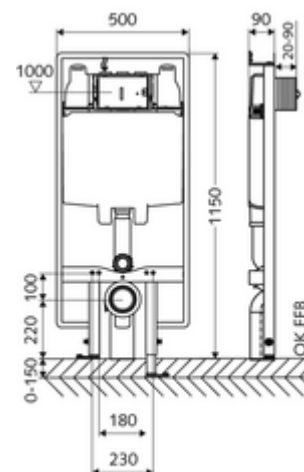

Číslo položky: 03 061 00 99

WC-Modul MONTUS Typ C 90

WC modul montážní výška 115 cm s podomítkovou splachovací nádrží 8 cm. Pro ploché nástěnné montáže na stěnu stojanu nebo nástěnné montáže. Pro nástěnná, zavěšená WC s upevňovacím rozměrem 180 nebo 230 mm. Samonosný, práškově povlakovaný profilový ocelový rám s výškově přestavitelnými nožkami. Spoří vodu díky dvojitému splachování a zpožděném procesu napouštění (šetří cca 0,5 l/spláchnutí).

Obsah balení

- WC modul
  - Podomítková WC splachovací nádrž 8 cm, ovládání zepředu
  - Rohový ventil s regulační funkcí G 1/2 vnější závit, třída hlučnosti I
  - Výškově stavitelné montážní nožky 0-15 cm
- Upevňovací materiál pro montáž WC (upevňovací čepy M 12 x 200 mm, ochranné hadice, plastová spojovací pouzdra, matice, podložky, krytky)
- Upevňovací materiál pro montážní nožky

Technické údaje

- Dvojitý splachování: Úsporné splachování 3 l, Hlavní splachování 6/7 l nastavitelné (tovární nastavení na 6 l)
- Přípojka odpadní vody: Ø 90/110 mm
- Přípojka splachovací trubky: Ø 45 mm
- Přípojka vody: DN 15 R 1/2 vnější závit (nahore)
- Vývod odpadní vody: Ø 90/110 mm
- materiál: Rám ocel
- povrch: Rám s práškovým povlakem
- rozměry: B 50 cm x v 115 cm
- Certifikáty: Belgaqua

údaje o dodání

- hmotnost: 13,52 kg/kus
- jednotka balení: 1

nutné příslušenství

WC ochranná hluková manžeta	obj. č.: 03 001 00 99	
<u>Pro mechanické spuštění</u>		
WC-ovládací deska MONTUS CIRCUM	obj. č.: 03 119 06 99	nebo
WC-ovládací deska MONTUS CIRCUM	obj. č.: 03 119 64 99	nebo
WC-ovládací deska MONTUS CIRCUM	obj. č.: 03 119 15 99	nebo
WC-ovládací deska MONTUS BOARD	obj. č.: 03 120 64 99	nebo
WC-ovládací deska MONTUS BOARD	obj. č.: 03 120 06 99	nebo
WC-ovládací deska MONTUS BOARD	obj. č.: 03 120 15 99	nebo
WC-ovládací deska MONTUS TOWER	obj. č.: 03 121 64 99	nebo
WC-ovládací deska MONTUS TOWER	obj. č.: 03 121 06 99	nebo
WC-ovládací deska MONTUS TOWER	obj. č.: 03 121 15 99	nebo
WC-ovládací deska MONTUS KONKAV	obj. č.: 03 122 06 99	nebo
WC-ovládací deska MONTUS KONKAV	obj. č.: 03 122 64 99	nebo
WC-ovládací deska MONTUS KONKAV	obj. č.: 03 122 15 99	nebo