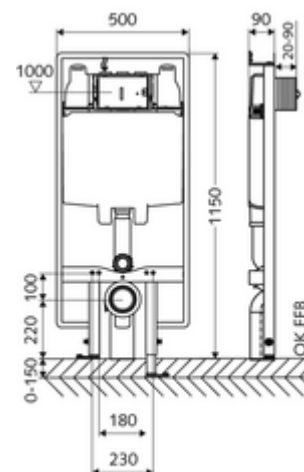

Číslo položky: 03 061 00 99

WC-Modul MONTUS Typ C 90

WC modul montážní výška 115 cm s podomítkovou splachovací nádrží 8 cm. Pro ploché nástěnné montáže na stěnu stojanu nebo nástěnné montáže. Pro nástěnná, zavěšená WC s upevňovacím rozměrem 180 nebo 230 mm. Samonosný, práškově povlakovaný profilový ocelový rám s výškově přestavitelnými nožkami. Spoří vodu díky dvojitinnému splachování a zpožděném procesu napouštění (šetří cca 0,5 l/spláchnutí).

Obsah balení

- WC modul
 - Podomítková WC splachovací nádrž 8 cm, ovládání zepředu
 - Splachovací trubka Ø 45 mm, s krycí zátkou
 - Rohový ventil s regulační funkcí G 1/2 vnější závit, třída hlučnosti I
 - Výškově stavitelné montážní nožky 0-15 cm
- Přechodka Ø 90 / 110 mm
- WC-připojovací sada (přívod Ø 45 mm, odtok Ø 90/110 mm)
- PP koleno odtoku Ø 90/90 mm, s krycí zátkou
- Upevňovací materiál pro montáž WC (upevňovací čepy M 12 x 200 mm, ochranné hadice, plastová spojovací pouzdra, matice, podložky, krytky)
- Upevňovací materiál pro montážní nožky

Technické údaje

- Dvojitinné splachování: Úsporné splachování 3 l, Hlavní splachování 6/7 l nastavitelné (tovární nastavení na 6 l)
- Přípojka odpadní vody: Ø 90/110 mm
- Přípojka splachovací trubky: Ø 45 mm
- Přípojka vody: DN 15 R 1/2 vnější závit (nahore)
- Vývod odpadní vody: Ø 90/110 mm
- materiál: Rám ocel
- povrch: Rám s práškovým povlakem
- rozměry: B 50 cm x v 115 cm
- Certifikáty: Belgaqua

oznámení

- Při použití zkombinujte s opěrnými a opěrnými sklopnými madly pro bezbariérová WC s WC modulem MONTUS Typ CS 120 (stavební šířka: 42 cm).