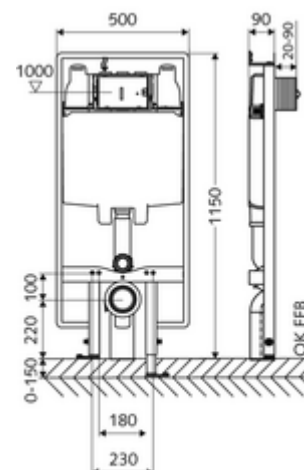

Číslo položky: 03 061 00 99

WC-Modul MONTUS Typ C 90

WC modul montážní výška 115 cm s podomítkovou splachovací nádrží 8 cm. Pro ploché nástěnné montáže na stěnu stojanu nebo nástěnné montáže. Pro nástěnná, zavěšená WC s upevňovacím rozměrem 180 nebo 230 mm. Samonosný, práškově povlakovaný profilový ocelový rám s výškově přestavitelnými nožkami. Spoří vodu díky dvojitému splachování a zpožděném procesu napouštění (šetří cca 0,5 l/spláchnutí).

Obsah balení

- WC modul
  - Podomítková WC splachovací nádrž 8 cm, ovládání zepředu
  - Rohový ventil s regulační funkcí G 1/2 vnější závit, třída hlučnosti I
  - Výškově stavitelné montážní nožky 0-15 cm
- Upevňovací materiál pro montáž WC (upevňovací čepy M 12 x 200 mm, ochranné hadice, plastová spojovací pouzdra, matice, podložky, krytky)
- Upevňovací materiál pro montážní nožky

Technické údaje

- Dvojitě splachování: Úsporné splachování 3 l, Hlavní splachování 6/7 l nastavitelné (tovární nastavení na 6 l)
- Přípojka odpadní vody: Ø 90/110 mm
- Přípojka splachovací trubky: Ø 45 mm
- Přípojka vody: DN 15 R 1/2 vnější závit (nahore)
- Vývod odpadní vody: Ø 90/110 mm
- materiál: Rám ocel
- povrch: Rám s práškovým povlakem
- rozměry: B 50 cm x v 115 cm
- Certifikáty: Belgaqua

údaje o dodání

- hmotnost: 13,52 kg/kus
- jednotka balení: 1

nutné příslušenství

Pro mechanické spuštění

obj. č.: 03 001 00 99

obj. č.: 03 119 06 99 nebo
obj. č.: 03 119 64 99 nebo
obj. č.: 03 119 15 99 nebo
obj. č.: 03 120 64 99 nebo
obj. č.: 03 120 06 99 nebo
obj. č.: 03 120 15 99 nebo
obj. č.: 03 121 64 99 nebo
obj. č.: 03 121 06 99 nebo
obj. č.: 03 121 15 99 nebo
obj. č.: 03 122 06 99 nebo
obj. č.: 03 122 64 99 nebo
obj. č.: 03 122 15 99 nebo