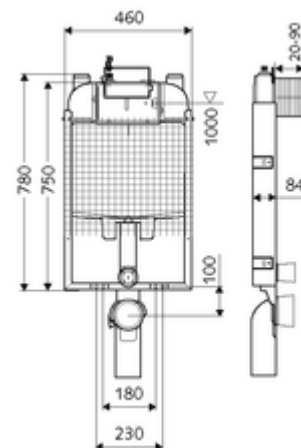

Číslo položky: 03 059 00 99

WC-Modul MONTUS Typ C-N 80

WC modul s podomítkovou splachovací nádrží 8 cm. Pro nástěnnou montáž, pod omítku a přestavby v rámci mokré stavby. Pro nástěnná, zavěšená WC s upevňovacím rozměrem 180 nebo 230 mm. Do U-tvaru vyrobený, nesamonosný, pozinkovaný ocelový rám. Spoří vodu díky dvojitinnému splachování a zpožděném procesu napouštění (šetří cca 0,5 l/spláchnutí).

Obsah balení

- WC modul
 - Podomítková WC splachovací nádrž 8 cm, ovládání zepředu
 - Rohový ventil s regulační funkcí G 1/2 vnější závit, třída hlučnosti I
- Upevňovací materiál pro montáž WC (upevňovací čepy M 12 x 200 mm, ochranné hadice, plastová spojovací pouzdra, matice, podložky, krytky)
- Omítková rohož
- Upevňovací materiál pro nástěnnou montáž

Technické údaje

- Dvojitinné splachování: Úsporné splachování 3 l, Hlavní splachování 6/7 l (nastavitelné (tovární nastavení na 6 l))
- Přípojka odpadní vody: Ø 90/110 mm
- Přípojka splachovací trubky: Ø 45 mm
- Přípojka vody: DN 15 R 1/2 vnější závit (nahore)
- materiál: Rám ocel
- povrch: Rám pozink
- rozměry: B 46 cm x v 78 cm
- Certifikáty: Belgaqua

údaje o dodání

- hmotnost: 7,36 kg/kus
- jednotka balení: 1

nutné příslušenství

WC ochranná hluková manžeta

obj. č.: 03 001 00 99

Pro mechanické spuštění

WC-ovládací deska MONTUS CIRCUM

obj. č.: 03 119 64 99