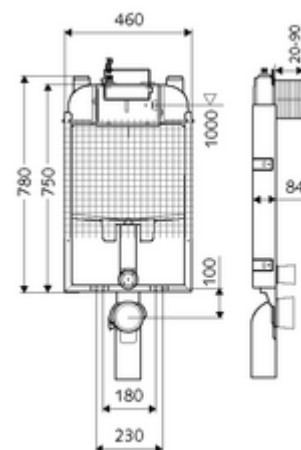

## WC-Modul MONTUS Typ C-N 80

WC modul s podomítkovou splachovací nádrží 8 cm. Pro nástěnnou montáž, pod omítku a přestavby v rámci mokré stavby. Pro nástěnná, zavěšená WC s upevňovacím rozměrem 180 nebo 230 mm. Do U-tvaru vyrobený, nesamonosný, pozinkovaný ocelový rám. Spoří vodu díky dvojčinnému splachování a zpožděném procesu napouštění (šetří cca 0,5 l/spláchnutí).

### Obsah balení

- WC modul
  - Podomítková WC splachovací nádrž 8 cm, ovládání zepředu
  - Splachovací trubka Ø 45 mm, s krycí zátkou
  - Rohový ventil s regulační funkcí G 1/2 vnější závit, třída hlučnosti I
- Přechodka Ø 90 / 110 mm
- WC-připojovací sada (přívod Ø 45 mm, odtok Ø 90/110 mm)
- PP koleno odtoku Ø 90/90 mm, s krycí zátkou
- Upevňovací materiál pro montáž WC (upevňovací čepy M 12 x 200 mm, ochranné hadice, plastová spojovací pouzdra, matice, podložky, krytky)
- Omítková rohož
- Upevňovací materiál pro nástěnnou montáž

### Technické údaje

- Dvojčinné splachování: Úsporné splachování 3 l, Hlavní splachování 6/7 l nastavitelné (tovární nastavení na 6 l)
- Přípojka odpadní vody: Ø 90/110 mm
- Přípojka splachovací trubky: Ø 45 mm
- Přípojka vody: DN 15 R 1/2 vnější závit (nahore)
- materiál: Rám ocel
- povrch: Rám pozink
- rozměry: B 46 cm x v 78 cm
- Certifikáty: Belgaqua