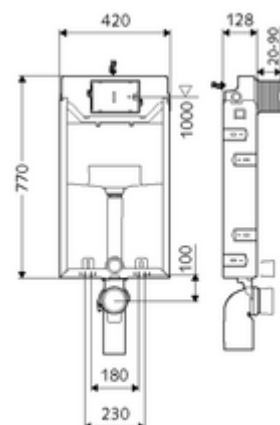

Číslo položky: 03 058 00 99

WC-Modul MONTUS Typ C-N 120

WC modul s podomítkovou splachovací nádrží 12 cm. Pro nástěnnou montáž, pod omítku a přestavby v rámci mokré stavby. Pro nástěnná, zavěšená WC s upevňovacím rozměrem 180 nebo 230 mm. Do U-tvaru vyrobený, nesamonosný, pozinkovaný ocelový rám. Spoří vodu díky dvojitinnému splachování a zpožděném procesu napouštění (šetří cca 0,5 l/spláchnutí).

Obsah balení

- WC modul
 - Podomítková WC splachovací nádrž 12 cm, ovládání zepředu
 - Rohový ventil s regulační funkcí G 1/2 vnější závit, třída hlučnosti I
- Upevňovací materiál pro montáž WC (upevňovací čepy M 12 x 200 mm, ochranné hadice, plastová spojovací pouzdra, matice, podložky, krytky)
- Omítková rohož
- Upevňovací materiál pro nástěnnou montáž

Technické údaje

- Dvojitinné splachování: Úsporné splachování 3 l, splachovací množství nastavitelné 4/5/6/7 l (6 l přednastaveno)
- Přípojka odpadní vody: Ø 90/110 mm
- Přípojka splachovací trubky: Ø 45 mm
- Přípojka vody: DN 15 R 1/2 vnější závit (střed zadní strany)
- Vývod odpadní vody: Ø 90/110 mm
- materiál: Rám ocel
- povrch: Rám pozink
- rozměry: B 42 cm x v 77 cm
- Certifikáty: Belgaqua