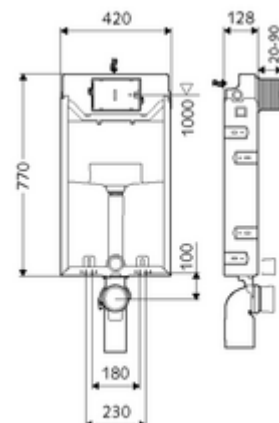

Číslo položky: 03 058 00 99

WC-Modul MONTUS Typ C-N 120

WC modul s podomítkovou splachovací nádrží 12 cm. Pro nástěnnou montáž, pod omítku a přestavby v rámci mokré stavby. Pro nástěnná, zavěšená WC s upevňovacím rozměrem 180 nebo 230 mm. Do U-tvaru vyrobený, nesamonosný, pozinkovaný ocelový rám. Spoří vodu díky dvojitému splachování a zpožděném procesu napouštění (šetří cca 0,5 l/spláchnutí).

Obsah balení

- WC modul
 - Podomítková WC splachovací nádrž 12 cm, ovládání zepředu
 - Splachovací trubka Ø 45 mm, s krycí zátkou
 - Rohový ventil s regulační funkcí G 1/2 vnější závit, třída hlučnosti I
- Přechodka Ø 90 / 110 mm
- WC-připojovací sada (přívod Ø 45 mm, odtok Ø 90/110 mm)
- PP koleno odtoku Ø 90/90 mm, s krycí zátkou
- Upevňovací materiál pro montáž WC (upevňovací čepy M 12 x 200 mm, ochranné hadice, plastová spojovací pouzdra, matice, podložky, krytky)
- Omítková rohož
- Upevňovací materiál pro nástěnnou montáž

Technické údaje

- Dvojitý splachování: Úsporné splachování 3 l, splachovací množství nastavitelné 4/5/6/7 l (6 l přednastaveno)
- Přípojka odpadní vody: Ø 90/110 mm
- Přípojka splachovací trubky: Ø 45 mm
- Přípojka vody: DN 15 R 1/2 vnější závit (střed zadní strany)
- Vývod odpadní vody: Ø 90/110 mm
- materiál: Rám ocel
- povrch: Rám pozink
- rozměry: B 42 cm x v 77 cm
- Certifikáty: Belgaqua