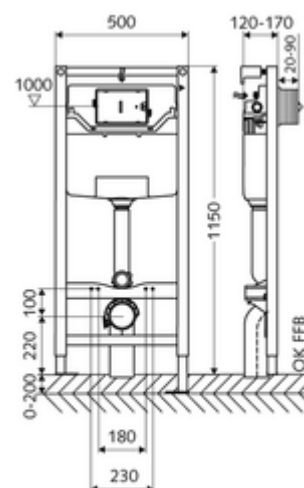

Číslo položky: 03 057 00 99

WC-Modul MONTUS Typ C 120

WC modul montážní výška 115 cm s podomítkovou splachovací nádrží 12 cm. Pro montáž na stěnu stojanu a nástěnnou montáž. Pro nástěnná, zavěšená WC s upevňovacím rozměrem 180 nebo 230 mm. Samonosný, práškově povlakovaný profilový ocelový rám s výškově přestavitelnými nožkami. Spoří vodu díky dvojčinnému splachování a zpožděném procesu napouštění (šetří cca 0,5 l/spláchnutí). Spouštění splachování elektronicky nebo mechanicky.

Obsah balení

- WC modul
  - Podomítková WC splachovací nádrž 12 cm, ovládání zepředu
  - Rohový ventil s regulační funkcí G 1/2 vnější závit, třída hluchosti I
  - Pozinkované, výškově nastavitelné montážní patky 0 - 20 cm s protiskluzem
- WC protihluková rohož
- Sada držáků na stěnu MONTUS (120-170 mm)

Technické údaje

- Dvojčinné splachování: Úsporné splachování 3 l, splachovací množství nastavitelné 4/5/6/7 l (6 l přednastaveno)
- Zatížitelnost: max. 400 kg (při použití sady držáku na stěnu MONTUS)
- Přípojka odpadní vody: Ø 90/110 mm
- Přípojka splachovací trubky: Ø 45 mm
- Přípojka vody: DN 15 R 1/2 vnější závit (střed zadní strany)
- Vývod odpadní vody: Ø 90/110 mm
- materiál: Rám ocel
- povrch: Rám s práškovým povlakem
- rozměry: B 50 cm x v 115 cm
- Certifikáty: Belgaqua

údaje o dodání

- hmotnost: 13,04 kg/kus
- jednotka balení: 1

nutné příslušenství

Pro mechanické spuštění

WC-ovládací deska MONTUS CIRCUM	obj. č.: 03 119 06 99	nebo
WC-ovládací deska MONTUS CIRCUM	obj. č.: 03 119 64 99	nebo
WC-ovládací deska MONTUS CIRCUM	obj. č.: 03 119 15 99	nebo
WC-ovládací deska MONTUS BOARD	obj. č.: 03 120 64 99	nebo
WC-ovládací deska MONTUS BOARD	obj. č.: 03 120 06 99	nebo
WC-ovládací deska MONTUS BOARD	obj. č.: 03 120 15 99	nebo
WC-ovládací deska MONTUS TOWER	obj. č.: 03 121 64 99	nebo
WC-ovládací deska MONTUS TOWER	obj. č.: 03 121 06 99	nebo
WC-ovládací deska MONTUS TOWER	obj. č.: 03 121 15 99	nebo
WC-ovládací deska MONTUS KONKAV	obj. č.: 03 122 06 99	nebo
WC-ovládací deska MONTUS KONKAV	obj. č.: 03 122 64 99	nebo
WC-ovládací deska MONTUS KONKAV	obj. č.: 03 122 15 99	nebo
WC-ovládací deska MONTUS PLACE	obj. č.: 03 070 28 99	nebo