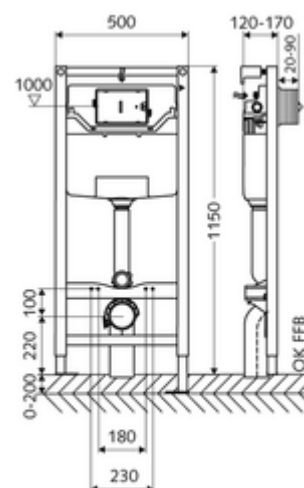

WC-Modul MONTUS Typ C 120

WC modul montážní výška 115 cm s podomítkovou splachovací nádrží 12 cm. Pro montáž na stěnu stojanu a nástěnnou montáž. Pro nástěnná, zavěšená WC s upevňovacím rozměrem 180 nebo 230 mm. Samonosný, práškově povlakovaný profilový ocelový rám s výškově přestavitelnými nožkami. Spoří vodu díky dvojčinnému splachování a zpožděném procesu napouštění (šetří cca 0,5 l/spláchnutí). Spouštění splachování elektronicky nebo mechanicky.

Obsah balení

- WC modul
  - Podomítková WC splachovací nádrž 12 cm, ovládání zepředu
  - Rohový ventil s regulační funkcí G 1/2 vnější závit, třída hlučnosti I
  - Pozinkované, výškově nastavitelné montážní patky 0 - 20 cm s protiskluzem
- Upevňovací materiál pro montáž WC (upevňovací čepy M 12 x 200 mm, ochranné hadice, plastová spojovací pouzdra, matice, podložky, krytky)
- Upevňovací materiál pro montážní nožky

Technické údaje

- Dvojčinné splachování: Úsporné splachování 3 l, splachovací množství nastavitelné 4/5/6/7 l (6 l přednastaveno)
- Zatížitelnost: max. 400 kg (při použití sady držáku na stěnu MONTUS)
- Přípojka odpadní vody: Ø 90/110 mm
- Přípojka splachovací trubky: Ø 45 mm
- Přípojka vody: DN 15 R 1/2 vnější závit (střed zadní strany)
- Vývod odpadní vody: Ø 90/110 mm
- materiál: Rám ocel
- povrch: Rám s práškovým povlakem
- rozměry: B 50 cm x v 115 cm
- Certifikáty: Belgaqua

údaje o dodání

- hmotnost: 12,72 kg/kus
- jednotka balení: 1

nutné příslušenství

Při montáži na stěnu

sada upevnění na stěnu MONTUS (120 - 170 mm)

sada upevnění na stěnu MONTUS (150 - 210 mm)

Pro mechanické spuštění

obj. č.: 03 001 00 99

obj. č.: 03 071 00 99 nebo

obj. č.: 03 077 00 99 nebo

obj. č.: 03 119 06 99 nebo

obj. č.: 03 119 64 99 nebo

obj. č.: 03 119 15 99 nebo

obj. č.: 03 120 06 99 nebo

obj. č.: 03 120 64 99 nebo

obj. č.: 03 120 15 99 nebo

obj. č.: 03 121 06 99 nebo

obj. č.: 03 121 64 99 nebo