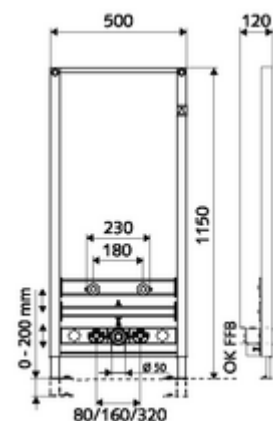

Číslo položky: 03 067 00 99

Bidet-Modul MONTUS

Modul bidetu montážní výška 115 cm. Pro montáž na stěnu stojanu a nástěnnou montáž. Samonosný, práškově povlakovaný profilový ocelový rám s výškově přestavitelnými nožkami a traverzami.

Obsah balení

- modul bidet
  - Traverza pro upevnění bidetu 180/230 mm, výškově přestavitelná
  - Traverza s odhlučněnými přípojkami rohových ventilů 80/160/320 mm, s krycí zátkou, výškově přestavitelná
  - Výškově stavitelné montážní nožky 0-20 cm
  - Traverza pro koleno odtoku a krycí zátku, výškově přestavitelná
- Upevňovací materiál pro montáž bidetu (upevňovací čepy M 12 x 200 mm, ochranná hadice, plastová spojovací pouzdra, matice, podložky, krytky)
- Upevňovací materiál pro montážní nožky

Technické údaje

- materiál: Rám ocel
- povrch: Rám s práškovým povlakem
- rozměry: B 50 cm x v 115 cm
- Přípojka odpadní vody: Ø 50 mm
- Přípojka vody: 2x DN 15 G 1/2 vnější závit (dole)
- Vývod odpadní vody: Ø 50/40 mm (zakrácením)
- Vývod vody: 2x DN 15 G 1/2 vnitřní závit

údaje o dodání

- hmotnost: 12,88 kg/kus
- jednotka balení: 1

nutné příslušenství

Při montáži na stěnu

sada upevnění na stěnu MONTUS (120 - 170 mm)
sada upevnění na stěnu MONTUS (150 - 210 mm)

obj. č.: 03 071 00 99 nebo
obj. č.: 03 077 00 99 nebo