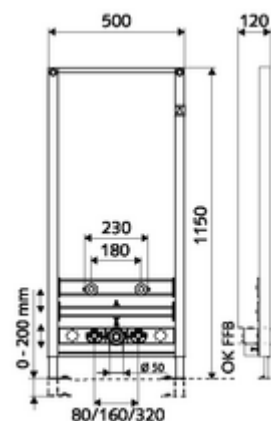

Číslo položky: 03 067 00 99

Bidet-Modul MONTUS

Modul bidetu montážní výška 115 cm. Pro montáž na stěnu stojanu a nástěnnou montáž. Samonosný, práškově povlakovaný profilový ocelový rám s výškově přestavitelnými nožkami a traverzami.

Obsah balení

- modul bidet
  - Traverza pro upevnění bidetu 180/230 mm, výškově přestavitelná
  - Traverza s odhlučněnými přípojkami rohových ventilů 80/160/320 mm, s krycí zátkou, výškově přestavitelná
  - Výškově stavitelné montážní nožky 0-20 cm
  - Traverza pro koleno odtoku a krycí zátku, výškově přestavitelná
- Upeňovací materiál pro montáž bidetu (upeňovací čepy M 12 x 200 mm, ochranná hadice, plastová spojovací pouzdra, matice, podložky, krytky)
- Upeňovací materiál pro montážní nožky

Technické údaje

- materiál: Rám ocel
- povrch: Rám s práškovým povlakem
- rozměry: B 50 cm x v 115 cm
- Přípojka odpadní vody: Ø 50 mm
- Přípojka vody: 2x DN 15 G 1/2 vnější závit (dole)
- Vývod odpadní vody: Ø 50/40 mm (zakrácením)
- Vývod vody: 2x DN 15 G 1/2 vnitřní závit

údaje o dodání

- hmotnost: 12,88 kg/kus
- jednotka balení: 1

nutné příslušenství

Při montáži na stěnu

sada upevnění na stěnu MONTUS (120 - 170 mm)
sada upevnění na stěnu MONTUS (150 - 210 mm)

obj. č.: 03 071 00 99 nebo
obj. č.: 03 077 00 99 nebo