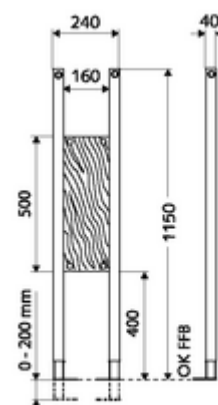

Číslo položky: 03 063 00 99

Modul s opěrami MONTUS

Zátěžový modul montážní výška 115 cm. Pro montáž na stěnu stojanu a nástěnnou montáž. Pro nástěnné visící sanitární předměty, jako např. opěrná a sklopná opěrná madla, sedátka ve sprše, madla sprch a van, krycí stěny kolem pisoáru, příslušenství atd. Samonosný, práškově povlakovaný profilový ocelový rám s výškově přestavitelnými nožkami.

Obsah balení

- Nosný modul
 - Vodotěsně sklížená upeňovací deska Multiplex 160 x 500 x 40 mm
 - Pozinkované, výškově nastavitelné montážní patky 0 - 20 cm s protiskluzem
- Upeňovací materiál pro montážní nožky

Technické údaje

- materiál: Rám ocel
- povrch: Rám s práškovým povlakem
- rozměry: B 24 cm x v 115 cm

údaje o dodání

- hmotnost: 7,32 kg/kus
- jednotka balení: 1

nutné příslušenství

Při montáži na stěnu

sada upevnění na stěnu MONTUS (120 - 170 mm)